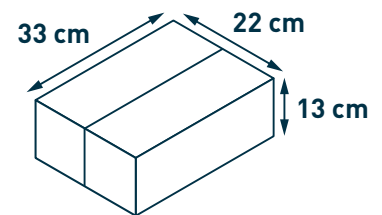

Afmetingen (HxBxD) / Dimensions (HxLxP)
Dimensions (HxWxD) / Abmessungen (HxBxT)

105x39x27 cm

Gleufopening (HxB) / Ouverture (HxL)
Letter slot (HxW) / Schlitzöffnung (HxB)

19x34 cm

Max. dimensions package