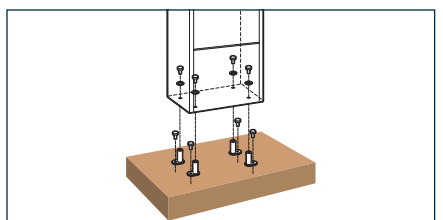

Dortmund

Stande pakketbrievbus met cijferslot
Boîte aux lettres libre pour paquets avec
serrure à combinaison
Upright parcel drop box with combination lock
Paketbriefkasten stehend mit Zahlenschloss

**MATT
BLACK**

Afmetingen (HxBxD) / Dimensions (HxLxP)
Dimensions (HxWxD) / Abmessungen (HxBxT)

105x39x27 cm

Gleufopening (HxB) / Ouverture (HxL)
Letter slot (HxW) / Schlitzöffnung (HxB)

19x34 cm

Max. dimensions package

**SOFT
CLOSE**

1x

- NL** Inclusief grondbevestiging, makkelijk te verankeren.
- FR** Fixation au sol inclus, facile à ancrer.
- EN** Includes easy-to-use ground anchors.
- DE** Inklusive Bodenbefestigung, leicht zu verankern.
- ES** Incluye fijación al suelo, fácil de colocar.
- IT** Comprende materiale di fissaggio, per un semplice ancoraggio al suolo.