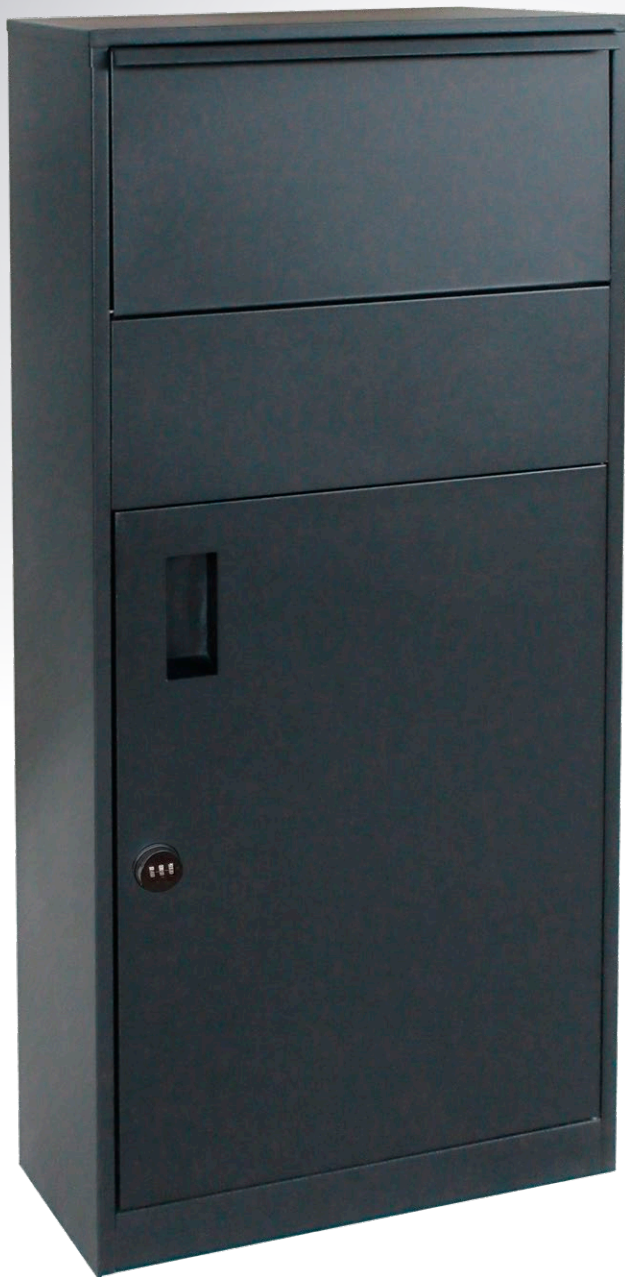

Stuttgart

Stande pakketbrievbus
Boîte aux lettres libre pour paquets
Upright parcel drop box
Paketbriefkasten stehend

**EXTRA
LARGE**

Afmetingen (HxBxD) / Dimensions (HxLxP)
Dimensions (HxWxD) / Abmessungen (HxBxT)

100x44,5x37,5 cm

Gleufopening (HxB) / Ouverture (HxL)
Letter slot (HxW) / Schlitzöffnung (HxB)

21x41 cm

Max. dimensions package

- NL** Inclusief grondbevestiging, makkelijk te verankeren.
- FR** Fixation au sol inclus, facile à ancrer.
- EN** Includes easy-to-use ground anchors.
- DE** Inklusive Bodenbefestigung, leicht zu verankern.
- ES** Incluye fijación al suelo, fácil de colocar.
- IT** Comprende materiale di fissaggio, per un semplice ancoraggio al suolo.

REF.: B725N

www.practogarden.be