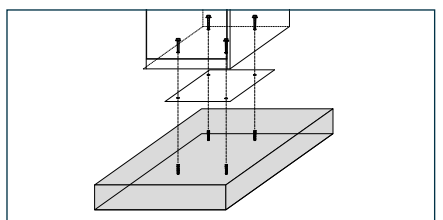

Stuttgart

Stande pakketbrievbus
Boîte aux lettres libre pour paquets
Upright parcel drop box
Paketbriefkasten stehend

**EXTRA
LARGE**

Afmetingen (HxBxD) / Dimensions (HxLxP)
Dimensions (HxWxD) / Abmessungen (HxBxT)

100x44,5x37,5 cm

Gleufopening (HxB) / Ouverture (HxL)
Letter slot (HxW) / Schlitzöffnung (HxB)

21x41 cm

Max. dimensions package

- NL** Inclusief grondbevestiging, makkelijk te verankeren.
- FR** Fixation au sol inclus, facile à ancrer.
- EN** Includes easy-to-use ground anchors.
- DE** Inklusive Bodenbefestigung, leicht zu verankern.
- ES** Incluye fijación al suelo, fácil de colocar.
- IT** Comprende materiale di fissaggio, per un semplice ancoraggio al suolo.