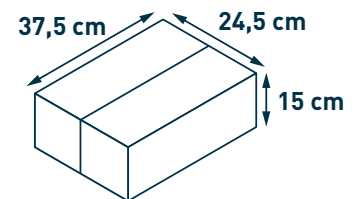

Stuttgart

Stande pakketbrievbus
Boîte aux lettres libre pour paquets
Upright parcel drop box
Paketbriefkasten stehend

**EXTRA
LARGE**

Afmetingen (HxBxD) / Dimensions (HxLxP)
Dimensions (HxWxD) / Abmessungen (HxBxT)

100x44,5x37,5 cm

Gleufopening (HxB) / Ouverture (HxL)
Letter slot (HxW) / Schlitzöffnung (HxB)

21x41 cm

Max. dimensions package

- NL** Inclusief grondbevestiging, makkelijk te verankeren.
- FR** Fixation au sol inclus, facile à ancrer.
- EN** Includes easy-to-use ground anchors.
- DE** Inklusive Bodenbefestigung, leicht zu verankern.
- ES** Incluye fijación al suelo, fácil de colocar.
- IT** Comprende materiale di fissaggio, per un semplice ancoraggio al suolo.