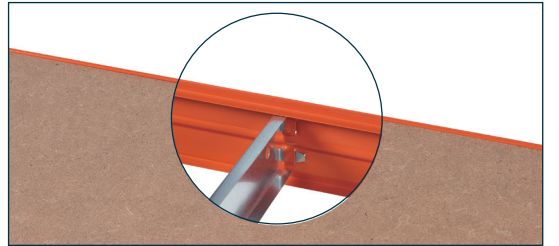

Heavy Duty 945

Opbergrek extra zwaar – Etagère extra solide – Regal extra schwer

177x90x45 cm

5x200 kg

Max. belasting per legbord Charge max. par tablette Max. load per shelf Max. Belastung pro Regalboden	200 kg
Totale draagkracht Charge totale Total load Totale Tragfähigkeit	1000 kg

- NL** Extra zwaar opbergrek.
Extra versteviging voor legborden in MDF.
- FR** Etagère extra solide.
Renfort supplémentaire pour tablettes MDF.
- EN** Extra heavy-duty storage rack.
MDF shelves provide additional reinforcement.
- DE** Aufbewahrungsregal extraschwer.
Extra Verstärkung für Regalböden aus MDF.
- ES** Estantería de almacenamiento extrafuerte.
Refuerzo adicional para estantes de MDF.
- IT** Scaffale extra forte.
Rinforzamento addizionale per i ripiani nel pannello MDF.
- SV** Förvaringshylla med extra förstärkning.
Hyllplan i MDF för ytterligare förstärkning.
- FI** Varastotelineet raskaaseen käyttöön.
MDF-hyllyt tarjoavat lisävahvistusta.
- NO** Ekstra kraftig oppbevaringsstativ.
MDF-hyller med ekstra forsterkning.
- ET** Eriti suure kandevõimega riiul.
MDF-riiulid pakuvad lisatuge.
- LT** Ypatingo tvirtumo stelažas.
MDF lentynos suteikia papildomą stiprumą.
- IS** Mjög slitsterkur geymslurekki.
MDF hillur veita aukalega styrkingu.