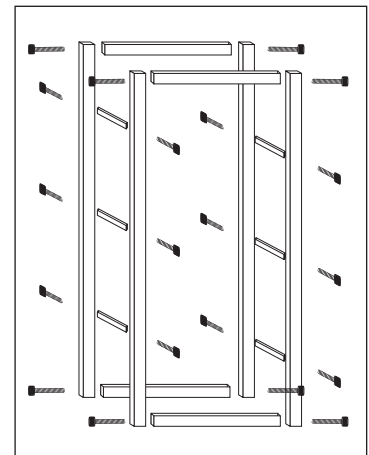

REF.: W510

5 414045 041402