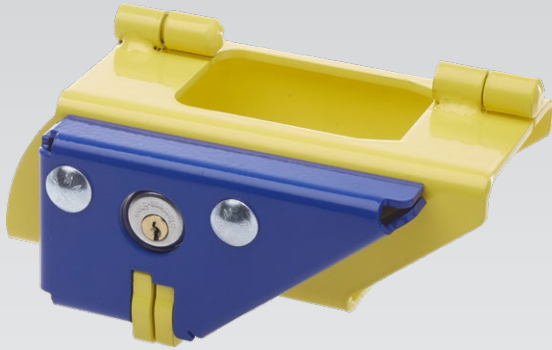

## Antidiefstalslot voor aanhangwagen Antivol remorque avec cadenas carene

REF.: ZMA073B

REF.

ZMA073B

10,5cm

11,5 cm

20 cm

VE/UV

1

NL

- ✓ Anti-diefstal aanhangwagen met hangslot “caréné” door een versterkt plaatwerk.
- ✓ Eenvoudige en onmiddellijke bevestiging.
- ✓ Dubbel gebruik: al dan niet geharnast.
- ✓ Maximale veiligheid verbeterd door een kuip die het hangslot beschermt en onderhoudt.
- ✓ 20 x 11,5 x 10,5 cm (L x B x H).

FR

- ✓ Remorque antivol avec cadenas “caréné” par tôle renforcée.
- ✓ Confirmation simple et instantanée.
- ✓ Double usage : harnaché ou non.
- ✓ Sécurité maximale renforcée par une coque qui protège et maintient le cadenas.
- ✓ 20 x 11,5 x 10,5 cm (L x L x H).