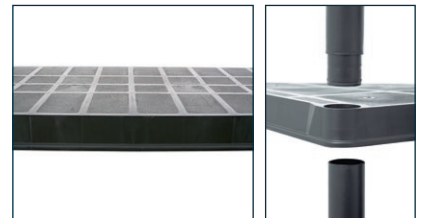

- NL** Opbergrek in stevige kunststof. Vochtbestendig en makkelijk te reinigen. 5 legborden. Eenvoudige montage zonder gereedschap.
- FR** Étagère en matière synthétique solide. Résistant à l'humidité et facile d'entretien. 5 tablettes. Montage simple sans vis ni outils.
- EN** Storage rack made of strong plastic. Water resistant and easy to clean. 5 shelves. Easy to assemble, no tools required.
- DE** Aufbewahrungsregal aus stabilem Kunststoff. Feuchtigkeitsbeständig und einfach in der Reinigung. 5 Regalböden. Einfache, werkzeuglose Montage.
- ES** Estantería de almacenamiento de plástico robusto. Resistente a la humedad y fácil de limpiar. 5 estantes. Montaje fácil sin herramientas.
- IT** Scaffale in plastica resistente. Resistente all'umidità e facile da pulire. 5 ripiani. Facile montaggio senza attrezzi.

185 cm

40 cm

85 cm

REF.: X081

www.practohome.be