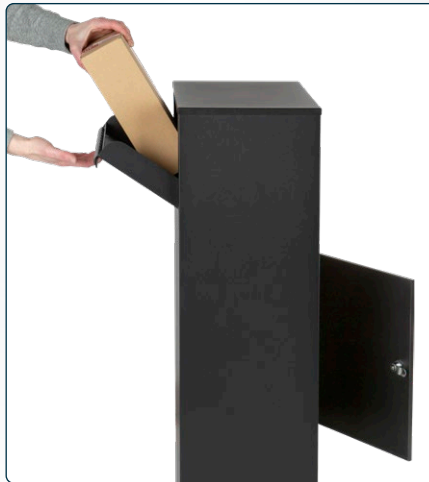

Dortmund

Stande pakketbrievbus
Boîte aux lettres libre pour paquets
Upright parcel drop box
Paketbriefkasten stehend

Afmetingen (HxBxD) / Dimensions (HxLxP)
Dimensions (HxWxD) / Abmessungen (HxBxT)

105x39x27 cm

Gleufopening (HxB) / Ouverture (HxL)
Letter slot (HxW) / Schlitzöffnung (HxB)

19x34 cm

- NL** Grote opening, max. afmeting pakjes: 13x33x22 cm (HxBxD).
- FR** Grande ouverture, dimensions max. paquets: 13x33x22 cm (HxLxP).
- EN** Large opening, max. parcel dimensions: 13x33x22 cm (HxWxD).
- DE** Große Öffnung, max. Abmessungen Pakete: 13x33x22 cm (HxBxT).
- ES** Abertura amplia, dimensiones máx. paquetes: 13x33x22 cm (AxAxP).
- IT** Apertura grande, dimensioni max. pacco: 13x33x22 cm (AxLxP).