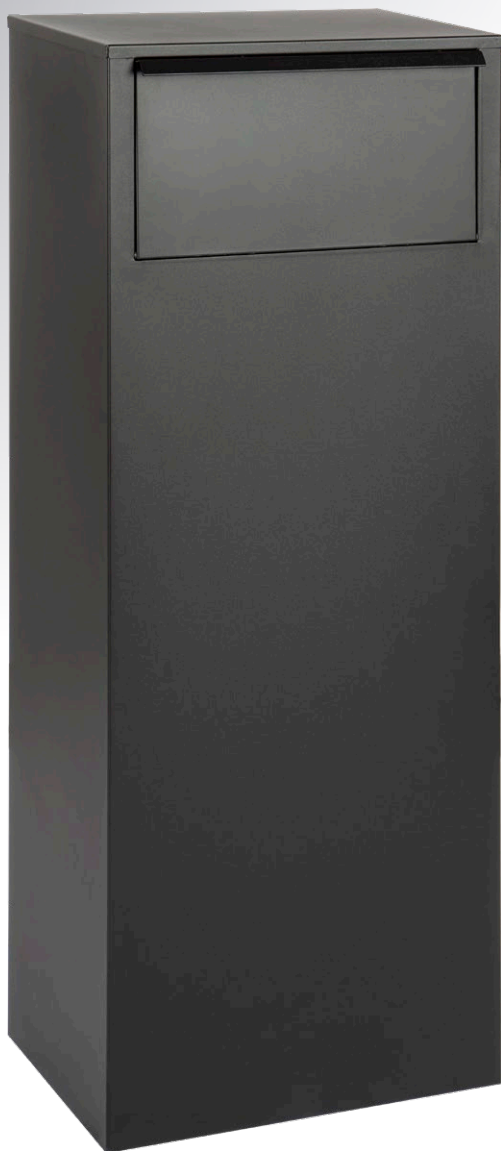

Dortmund

Stande pakketbrievbus
Boîte aux lettres libre pour paquets
Upright parcel drop box
Paketbriefkasten stehend

Afmetingen (HxBxD) / Dimensions (HxLxP)
Dimensions (HxWxD) / Abmessungen (HxBxT)

105x39x27 cm

Gleufopening (HxB) / Ouverture (HxL)
Letter slot (HxW) / Schlitzöffnung (HxB)

19x34 cm

- NL** Grote opening, max. afmeting pakjes: 13x33x22 cm (HxBxD).
- FR** Grande ouverture, dimensions max. paquets: 13x33x22 cm (HxLxP).
- EN** Large opening, max. parcel dimensions: 13x33x22 cm (HxWxD).
- DE** Große Öffnung, max. Abmessungen Pakete: 13x33x22 cm (HxBxT).
- ES** Abertura amplia, dimensiones máx. paquetes: 13x33x22 cm (AxAxP).
- IT** Apertura grande, dimensioni max. pacco: 13x33x22 cm (AxLxP).