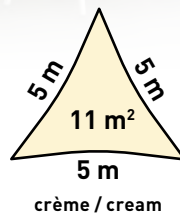

Schaduwzeil
Voile d'ombrage
Shade sail
Sonnensegel

POLYESTER

crème / cream

REF.: SZ001C

taupe

REF.: SZ001T

crème / cream

REF.: SZ002C