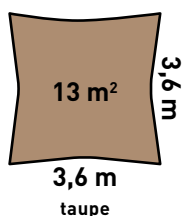

crème / cream

REF.: SZ003C