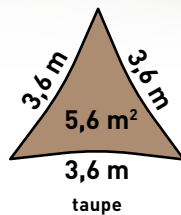

Schaduwzeil
Voile d'ombrage
Shade sail
Sonnensegel

POLYESTER

crème / cream

REF.: SZ001C

taupe

REF.: SZ001T

crème / cream

REF.: SZ002C