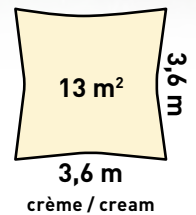

taupe

REF.: SZ002T