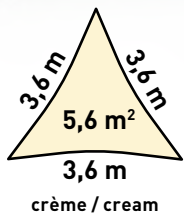

Schaduwzeil
Voile d'ombrage
Shade sail
Sonnensegel

POLYESTER

crème / cream

REF.: SZ001C

taupe

REF.: SZ001T

crème / cream

REF.: SZ002C