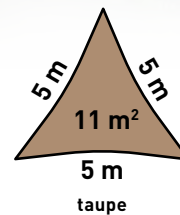

Schaduwzeil
Voile d'ombrage
Shade sail
Sonnensegel

POLYESTER

crème / cream

REF.: SZ001C

taupe

REF.: SZ001T

crème / cream

REF.: SZ002C