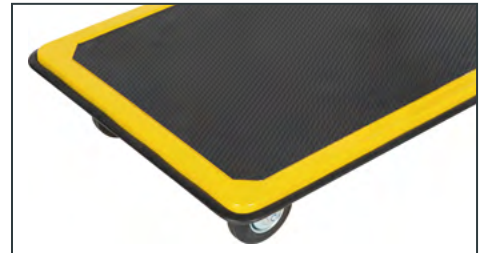

- **NL** In staal, met inklapbaar handvat.
- **FR** En acier, avec poignée pliable.
- **EN** Steel, retractable handle.
- **DE** Aus Stahl, mit einklappbarem Handgriff.
- **ES** De acero, con asa plegable.
- **IT** In acciaio, con maniglia pieghevole.

- **NL** Plateau met antisliplaag. Stootrand en wielen in rubber.
- **FR** Plateau avec revêtement antidérapant. Bord et roues en caoutchouc.
- **EN** Bed has non-slip coating. Rubberised bumpers and wheels.
- **DE** Plateau mit rutschfester Oberfläche. Stoßkante und Räder aus Gummi.
- **ES** Plataforma con capa antideslizante. Parachoques y ruedas de goma.
- **IT** Piattaforma con strato antiscivolo. Paracolpi e ruote in gomma.