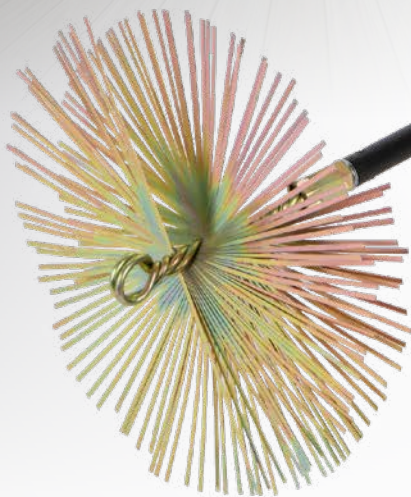

Schoorsteenveegsets / Sets de ramonage

Chimney wipe sets / Schornsteinfeger sets

Ø250
mm

7m

REF.: W600

metaal / metal
metal / bürstenmetall

Ø200
mm

7m

REF.: W601

nylon
nylonbürste