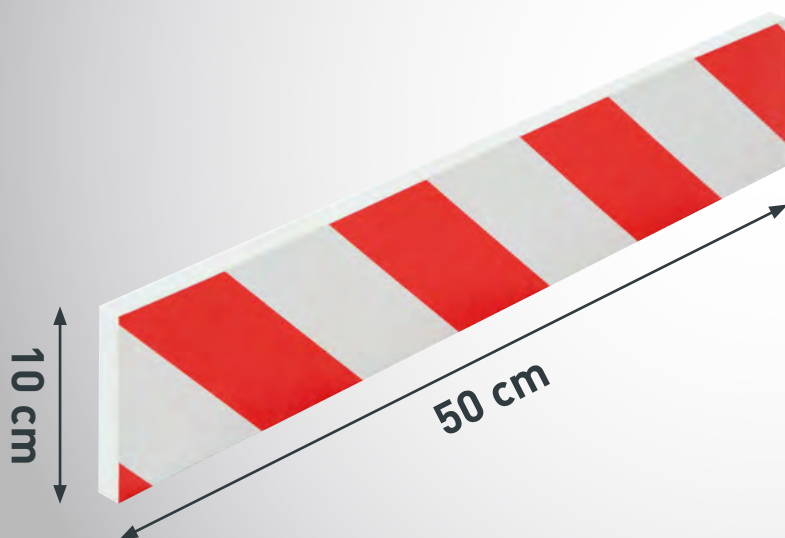

# Car Protector

Beschermmousse autodeur  
Mousse protège portière  
Car protection  
Schutzschaum für autotür

Afmetingen / Dimensions  
Dimensions / Abmessungen

**50x10 cm**

- NL** Zelfklevend
- FR** Adhésif
- EN** Adhesive
- DE** Klebend
- ES** Adhesivo
- IT** Adesivo