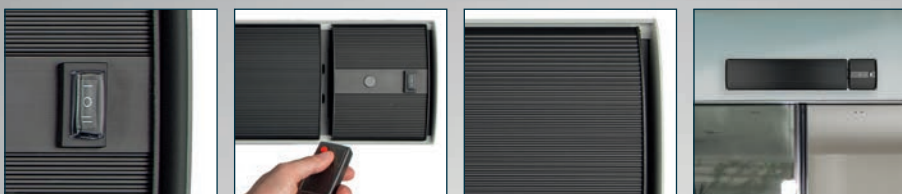

Hermes

Elektrische terrasverwarmer
 Chauffe-terrasse électrique
 Electric outdoor heater
 Elektrischer Terrassenheizer

Afmetingen (HxBxD) / Dimensions (HxLxP)
 Dimensions (HxWxD) / Abmessungen (HxBxT)

20x90x5 cm

- NL** Met schakelaar
 Met afstandsbediening*
 Aluminium behuizing
 Muurbevestiging
- FR** Avec commutateur
 Avec télécommande*
 Encadrement en aluminium
 Fixation contre le mur
- EN** With switch
 Remote control included*
 Aluminium casing
 Wall mount
- DE** Mit Schalter
 Mit Fernbedienung*
 Aluminiumgehäuse
 Wandbefestigung
- ES** Con interruptor
 Con mando*
 Cubierta de aluminio
 Sujetador para pared
- IT** Con interruttore
 Con telecomando*
 Custodia in alluminio
 Fissaggio a muro