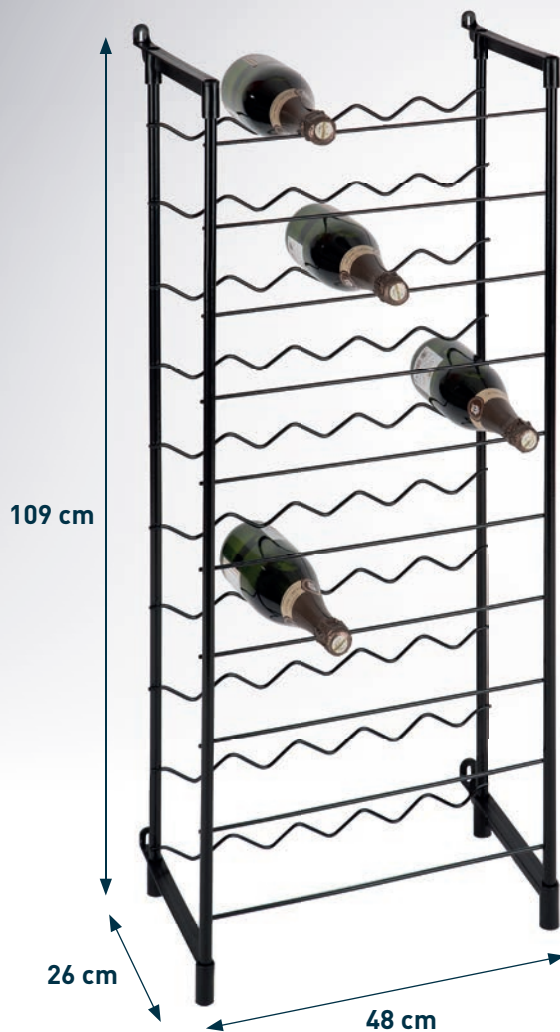

Flessenrek Porte-bouteilles Wine rack Flaschenregal

Afmetingen (HxBxD) / Dimensions (HxLxP)
Dimensions (HxWxD) / Abmessungen (HxBxT)

109x48x26 cm

Voor 50 flessen / Pour 50 bouteilles
Holds up to 50 bottles / Für 50 Flaschen

- NL** In geplastificeerd staal
- FR** En acier plastifié
- EN** Made from plastic-coated steel
- DE** Aus plastifiziertem Stahl
- ES** De acero plastificado
- IT** In acciaio plastificato

- NL** Montagemateriaal inbegrepen voor bevestiging aan de muur
- FR** Accessoires de montage inclus pour fixation au mur
- EN** Includes assembly materials for attaching the rack to the wall
- DE** Montagematerial zur Befestigung an der Wand inbegriffen
- ES** Incluye accesorios para fijación a la pared
- IT** Materiale per il montaggio a parete fornito in dotazione