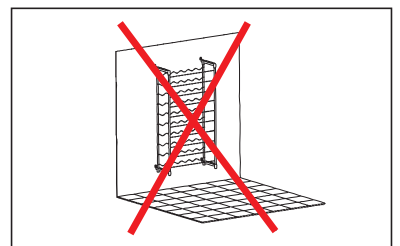

Flessenrek Porte-bouteilles Wine rack Flaschenregal

Afmetingen (HxBxD) / Dimensions (HxLxP)
Dimensions (HxWxD) / Abmessungen (HxBxT)

109x48x26 cm

Voor 50 flessen / Pour 50 bouteilles
Holds up to 50 bottles / Für 50 Flaschen

- NL** In geplastificeerd staal
- FR** En acier plastifié
- EN** Made from plastic-coated steel
- DE** Aus plastifiziertem Stahl
- ES** De acero plastificado
- IT** In acciaio plastificato

- NL** Montagemateriaal inbegrepen voor bevestiging aan de muur
- FR** Accessoires de montage inclus pour fixation au mur
- EN** Includes assembly materials for attaching the rack to the wall
- DE** Montagematerial zur Befestigung an der Wand inbegriffen
- ES** Incluye accesorios para fijación a la pared
- IT** Materiale per il montaggio a parete fornito in dotazione