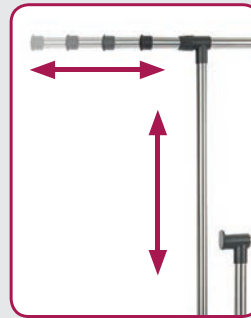

- **NL** In hoogte en breedte verstelbaar
- **FR** Hauteur et largeur réglable
- **EN** Height and length adjustable
- **DE** Höhe und Breite verstellbar
- **ES** Ajustable en altura y anchura
- **IT** Regolabile in altezza e in larghezza