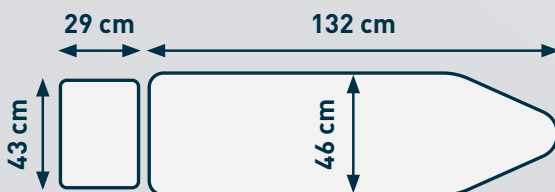

Nantes

Strijkplank

Table à repasser

Ironing board

Bügelbrett

NL Extra breed werkblad uit draad op stevig kader: 132 x 46 cm.

EN Extra wide wire board on a sturdy frame: 132 x 46 cm.

ES Superficie de trabajo muy amplia de alambre sobre un marco resistente: 132 x 46 cm.

FR Plateau extra large en métal déployé monté sur un cadre solide: 132 x 46 cm.

DE Extra breite Arbeitsfläche aus Draht auf starkem Rahmen: 132 x 46 cm.

IT Piano di lavoro più ampio in metallo su un resistente telaio: 132 x 46 cm.