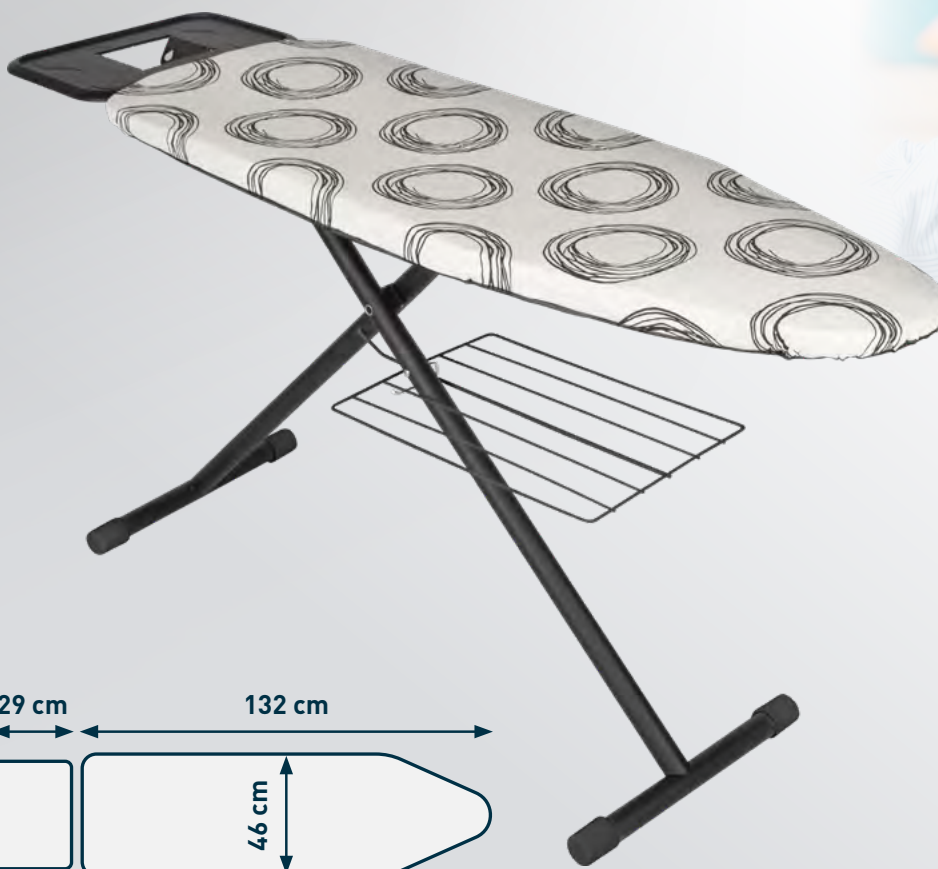

Nantes

Strijkplank

Table à repasser

Ironing board

Bügelbrett

NL Extra breed werkblad uit draad op stevig kader: 132 x 46 cm.

EN Extra wide wire board on a sturdy frame: 132 x 46 cm.

ES Superficie de trabajo muy amplia de alambre sobre un marco resistente: 132 x 46 cm.

FR Plateau extra large en métal déployé monté sur un cadre solide: 132 x 46 cm.

DE Extra breite Arbeitsfläche aus Draht auf starkem Rahmen: 132 x 46 cm.

IT Piano di lavoro più ampio in metallo su un resistente telaio: 132 x 46 cm.

REF.: S641