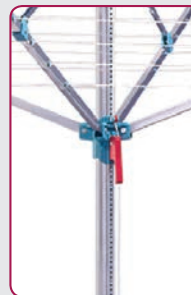

Idea

Droogmolen / Séchoir moulin Rotary clothesline / Wäschespinne

REF.: V190

Afmetingen open / Dimensions ouvert
Dimensions open / Abmessungen offen
2,10 x 2,10 m

Diameter open / Diamètre ouvert
Diameter open / Durchmesser offen
3 m

Hoogte / Hauteur
Height / Höhe
1,72 m

Bestand tegen / Résistant à
Resistant to / Resistent gegen:

- NL** Gratis schroefanker.
- FR** Ancre spiral gratuite.
- EN** Includes free ground screw.
- DE** Gratis Bodendübel.

- NL** Met overtrek.
- FR** Avec housse.
- EN** Comes with protective cover.
- DE** Mit Überzug.

- NL** In hoogte verstelbaar door rastersysteem en koord.
- FR** Hauteur réglable par système grillage et corde.
- EN** Height-adjustable using the grille mechanism and cord.
- DE** Höhenverstellbar durch Einrastsystem und Schnur.