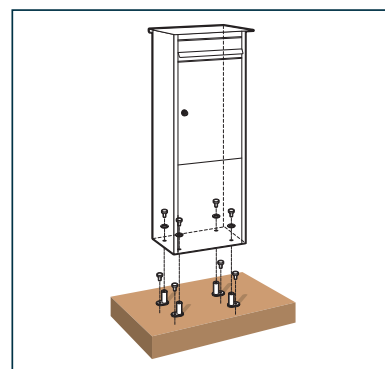

Berlin

Staande brievenbus
Boîte aux lettres libre

B712A
mat grijs
gris mat

B712N
mat antraciet
anthracite mat

Afmetingen (HxBxD) /
Dimensions (HxLxP)

100x39x29 cm

- NL** Cilinderslot met twee sleutels
- FR** Serrure à cylindre avec deux clefs

- NL** Zeer ruime briefopening geschikt voor A4 en dagbladen
Gleufopening: 28x6 cm
- FR** Ouverture spacieuse, convient aux A4 et journaux
Ouverture: 28x6 cm

- NL** Inclusief grondbevestiging, makkelijk te verankeren
- FR** Fixation au sol inclus, facile à ancrer