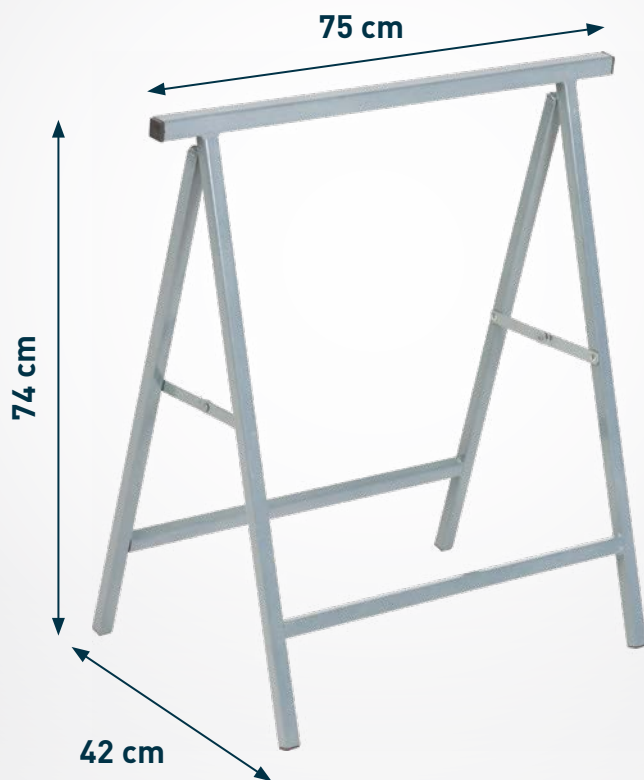

**Schraag metaal**  
**Tréteau métal**  
**Metal trestle**  
**Metallbock**

Afmetingen open / Dimensions ouvert  
Dimensions open / Abmessungen offen

**74 (H) x 75 x 42 cm**

Afmetingen dicht / Dimensions fermé  
Dimensions closed / Abmessungen geschlossen

**76 (H) x 75 x 4,5 cm**

- NL** Extra stevig.
- FR** Extra solide.
- EN** Extra strong.
- DE** Extra stabile.

**REF.: E410**

[www.practogarden.be](http://www.practogarden.be)