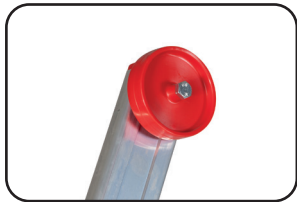

ESCALO

THE SAFEST WAY UP

INDUSTRIËLE LADDER ECHELLE INDUSTRIELLE

REF.: LG1X...

REF.: LG2X...

REF.: LG3X...

- Enkele, twee- of driedelige ladder in aluminium / Echelle simple, deux ou trois plans en aluminium
- 100% Belgisch fabricaat / Fabrication 100% belge
- Met uitgewijde of rechte basis / Avec base évasée ou droite
- Extra stevig bevestigde sporten door ronde felsing doorheen het ladderprofiel / Fixation extra solide des échelons: liaison montant/échelon sertissage rond à travers le montant
- De tweedelige (vanaf LG2X16) en driedelige ladders zijn voorzien van gevelwielen / Les échelles en deux (à partir de LG2X16) et trois plans sont munies de roulettes de façade
- Met ergonomische sporten / Avec échelons ergonomics
- Sportafstand: 25 cm / Espace entre les échelons: 25cm
- Omvormbaar tot ladder in A-stand / Transformable jusqu'à échelle en position A
- Vanaf 14 sporten: niet gebruiken in A-stand / A partir de 14 échelons: pas utiliser en position A

* Uitgerust met extra stabilisator / Equipé d'un stabilisateur supplémentaire

Galico
Galico NV/SA

Oudenaardestraat 49B
B-8570 Vichte - Belgium

Tel. 32 (0)56 62 69 69
Fax 32 (0)56 62 69 62

E-mail: info@galico.be
Website: www.galico.be