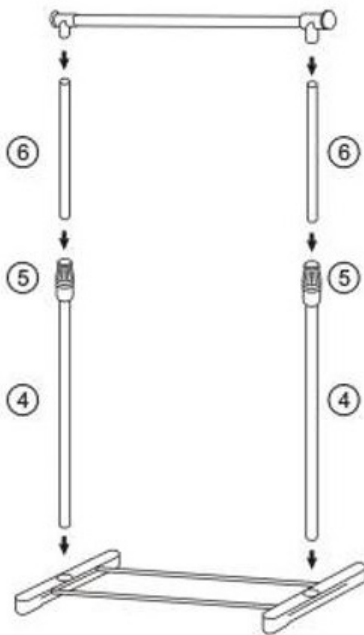

NL

HANDLEIDING

FR

MODE D'EMPLOI

EN

INSTRUCTION MANUAL

DE

GEBRAUCHSANLEITUNG

1	Pulley		4
2	Bottom connection pole ø19		2
3	Bottom supporting lug		2
4	supporting pole ø25		2
5	Straight connector		2
6	Supporting pole ø22		2
7	Two-way plastic parts		2
8	The upper connection pole ø22		1

*kan scherpe onderdelen bevatten

*peut contenir des éléments tranchants

*may contain sharp components

*kann scharfe Komponenten enthalten

1

2

3