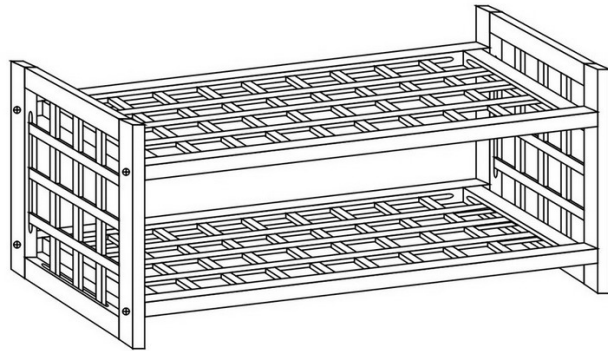

casibel

Nice & Easy

Gebbruiksaanwijzing / Mode d'emploi Instruction manual / Gebrauchsanleitung

REF.: H390

www.casibel.be