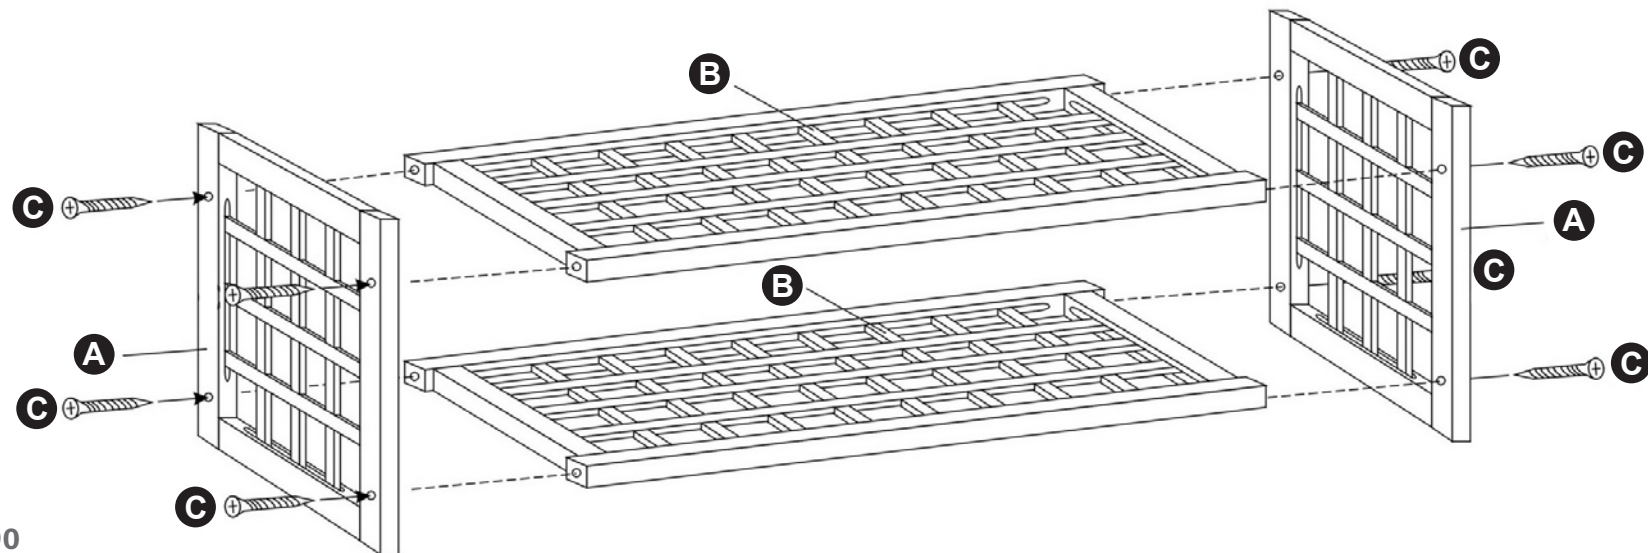

casibel

Nice & Easy

Gebbruiksaanwijzing / Mode d'emploi Instruction manual / Gebrauchsanleitung

REF.: H390

www.casibel.be