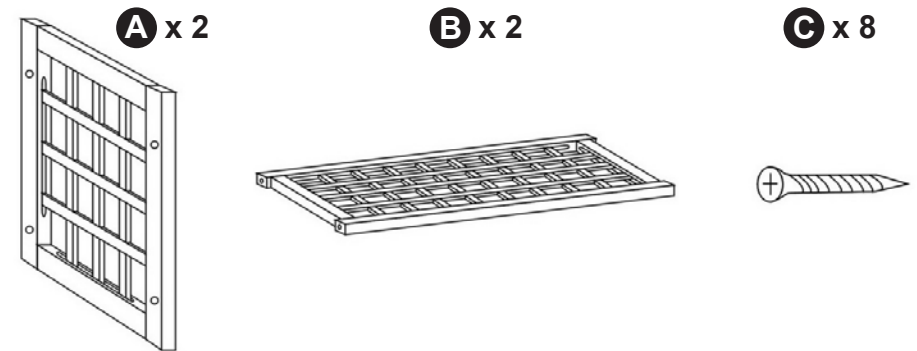

casibel

Nice & Easy

Gebbruiksaanwijzing / Mode d'emploi Instruction manual / Gebrauchsanleitung

REF.: H390

www.casibel.be