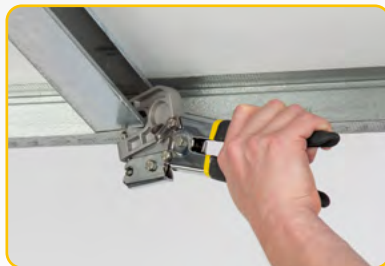

Accessoires voor gipsplaten
Accessoires pour plaques de plâtre
Accessories for drywall
Zubehör für Trockenbau

Profielverbindingstang
Pince à sertir profilés
Profile crimping tool
Profil-Verbundzange

REF.: GE001

5 414045 038341

Afkantschaaf voor gipsplaten
Rabot à chanfreiner pour plaques de plâtre
Edge trimmer for drywall
Kantenhobel

REF.: GE002

5 414045 038358

Rasp voor gipsplaten
Râpe pour plaques de plâtre
Drywall rasp
Kantenhobel