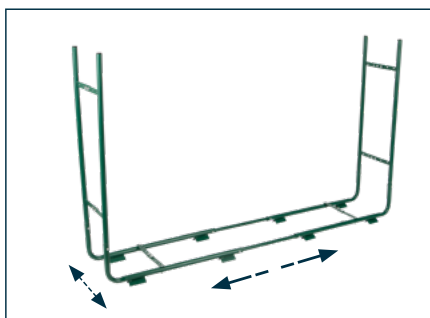

Verstelbaar houtstapelrek  
Range-bûches réglable  
Adjustable log rack  
Holzstapelregal verstellbar

**220 x 105 x 30 cm**

Breedte / Largeur / Width / Breite:  
**min. 150 cm - max. 220 cm**

Diepte / Profondeur / Depth / Tiefe:  
**min. 21 cm - max. 30 cm**

- NL** Compact en proper gestapeld.  
Verstelbaar in de breedte en diepte.
- FR** Rangement compact et propre.  
Réglable en largeur et profondeur.
- EN** Compact and neatly stacked.  
Adjustable width and depth.
- DE** Platzsparend und ordentlich aufgestapelt.  
In Breite und Tiefe verstellbar.
- ES** Apilamiento compacto y ordenado.  
Regulable en anchura y altura.
- IT** Stoccaggio compatto e pulito.  
Regolabile in larghezza e profondità.