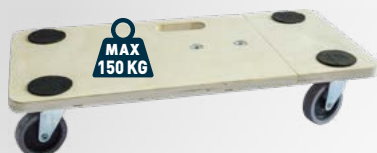

Meubelroller Chariot pour meubles Dolly Möbelroller

Afmetingen platform (BxD) /
Dimensions plate-forme (LxP) /
Dimensions platform (WxD) /
Abmessungen Plattform (BxT)

80 x 40 cm

- NL** Multiplex, met handvaten en antislipmatjes.
Met inklapbare hendel (78 cm).
- FR** Multiplex, avec des poignées et des petits tapis antidérapants.
Avec poignée pliable (78 cm).
- EN** Plywood, with handles and non-slip pads.
With foldable handle (78 cm).
- DE** Multiplex, mit Handgriff und Antirutschmatten.
Mit faltbarem Griff (78 cm).

REF.: H871

Meubelroller Chariot pour meubles Dolly Möbelroller

Ref: H864

Meubelroller Multiplex antislip
uitschuifbaar
59(86) x 29 x 11 cm

Chariot pour meubles Multiplex
antidérapant déployable
59(86) x 29 x 11 cm

Ref: H865

Meubelroller Multiplex antislip
uitschuifbaar
59(86) x 34 x 11 cm

Chariot pour meubles Multiplex
antidérapant déployable
59(86) x 34 x 11 cm

Ref: H866

Meubelroller MDF
57,5 x 29 x 11cm

Chariot pour meubles MDF
57,5 x 29 x 11 cm

Ref: H867

Meubelroller Multiplex antislip
57,5 x 29 x 13,5 cm

Chariot pour meubles Multiplex
antidérapant
57,5 x 29 x 13,5 cm

Ref: H868

Meubelroller Multiplex antislip
57,5 x 29 x 11 cm

Chariot pour meubles Multiplex
antidérapant
57,5 x 29 x 11 cm