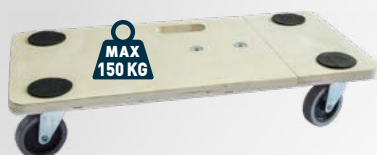

# Meubelroller Chariot pour meubles Dolly Möbelroller

Afmetingen platform (BxD) /  
Dimensions plate-forme (LxP) /  
Dimensions platform (WxD) /  
Abmessungen Plattform (BxT)

**65 x 40 cm**

- NL** Multiplex met beschermfolie.
- FR** Multiplex avec film protecteur.
- EN** Plywood with protective foil.
- DE** Multiplex mit Schutzfolie.

# Meubelroller Chariot pour meubles Dolly Möbelroller

## Ref: H864

Meubelroller Multiplex antislip  
uitschuifbaar  
59(86) x 29 x 11 cm

Chariot pour meubles Multiplex  
antidérapant déployable  
59(86) x 29 x 11 cm