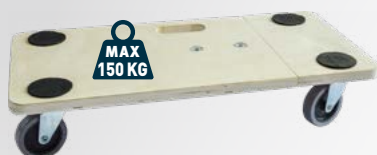

Meubelroller Chariot pour meubles Dolly Möbelroller

Afmetingen platform (BxD) /
Dimensions plate-forme (LxP) /
Dimensions platform (WxD) /
Abmessungen Plattform (BxT)

57,5 x 29 cm

- NL** MDF, met handvat en antislipmatjes.
- FR** MDF, avec poignée et des petits tapis antidérapants.
- EN** MDF, with handle and non-slip pads.
- DE** MDF, mit Handgriff und Antirutschmatten.

REF.: H866

Meubelroller Chariot pour meubles Dolly Möbelroller

Ref: H864

Meubelroller Multiplex antislip
uitschuifbaar
59(86) x 29 x 11 cm

Chariot pour meubles Multiplex
antidérapant déployable
59(86) x 29 x 11 cm

Ref: H865

Meubelroller Multiplex antislip
uitschuifbaar
59(86) x 34 x 11 cm

Chariot pour meubles Multiplex
antidérapant déployable
59(86) x 34 x 11 cm

Ref: H866

Meubelroller MDF
57,5 x 29 x 11cm

Chariot pour meubles MDF
57,5 x 29 x 11 cm

Ref: H867

Meubelroller Multiplex antislip
57,5 x 29 x 13,5 cm

Chariot pour meubles Multiplex
antidérapant
57,5 x 29 x 13,5 cm

Ref: H868

Meubelroller Multiplex antislip
57,5 x 29 x 11 cm

Chariot pour meubles Multiplex
antidérapant
57,5 x 29 x 11 cm