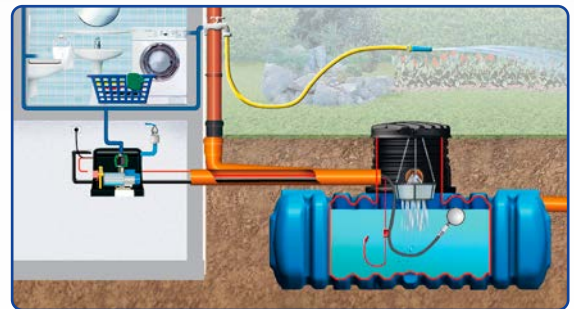

House Kit

1. **NL**
2. ✓ Voor huishoudelijk gebruik
   - ✓ Met filtermand + toebehoren
   - ✓ Deksel met kinderveiligheid
   - ✓ Vluggen en goedkope installatie

1. **FR**
2. ✓ Pour une utilisation habitat
   - ✓ Avec panier filtrant interne + kit technique
   - ✓ Couverture avec sécurité enfant
   - ✓ Installation rapide et peu onéreuse

REF.	L	↑↓	↔	↗	Kg	blauw	bleu	VE/UV
PU295145	3000 L	107 cm	245 cm	160 cm	115 kg	blauw	bleu	1
PU295149	5000 L	134 cm	245 cm	210 cm	240 kg	blauw	bleu	1

Galico NV/SA
Oudenaardestraat 49B
B-8570 Vichte - Belgium

Tel. 32 (0)56 62 69 69
Fax 32 (0)56 62 69 62

E-mail: info@galico.be
Website: www.galico.be