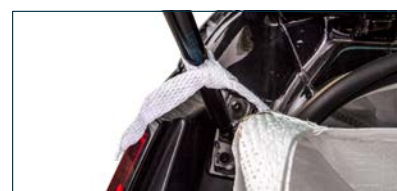

# Car Bag

Afmetingen (HxBxD) / Dimensions (HxLxP)  
Dimensions (HxWxD) / Abmessungen (HxBxT)

**80x100x140 cm**

Inhoud / Contenu / Content / Inhalt

**MAX 1100 L - 1.1 m<sup>3</sup>**

- NL** Universeel, vast te maken aan de binnenkant van uw koffer.  
Te vullen met vuile voorwerpen die veel plaats innemen, zoals bouwafval, houtblokken, sneoiafval, ...  
Zonder uw wagen vuil te maken en ideaal om te vervoeren naar het containerpark.
- FR** Universel, à accrocher à l'intérieur de votre coffre.  
Charger des objets sales qui prennent beaucoup de place type bûches, gravat de chantier, déchets verts, ...  
Sans salir votre voiture et idéal pour le transport jusqu'à la déchèterie.
- EN** Universal, to hang inside your car boot.  
To load dirty and bulky objects such as chunks, construction and garden waste, ...  
Without dirtying your car and ideal to go to the dump.
- DE** Universell, in Ihrem Kofferraum festzuhalten.  
Um Irgendetwas Schmutziges oder Sperrig zu laden, z.B. Holzblöcke, Bauschutt, Schnittabfall, ...  
Ohne Ihr Wagen zu beschmutzen, perfekt zum transportieren zur Mülldeponie.
- ES** Universal, para enganchar en el interior de su maletero.  
Poder cargar objetos que ocupan mucho espacio, como troncos de leña, escombros, residuos de poda.  
Sin ensuciar su coche, ideal para el transporte hasta el vertedero.
- IT** Universale, da appendere nel bagagliaio.  
Permette di caricare oggetti sporchi che occupano molto spazio come tronchi, spazzatura del cantiere, rifiuti verdi, ...  
Senza sporcare l'auto e l'ideale per il trasporto verso la discarica.