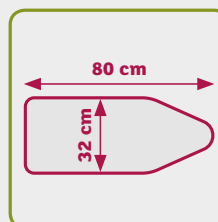

casibel

Nice & Easy

Bordeaux

NL Mini strijktafel. Snel en praktisch.
Met 100% katoen gevoerde schuimhoes.
Hoogte uitgeklat op een vlakke ondergrond: 10 cm.
Ook voor stoomstrijkijzers.
Opvouwbaar, met ophanghaak en antislipvoetjes.

DE Minibügeltisch. Schnell und praktisch.
Mit einem mit Schaumstoff gefütterten Bezug aus 100% Baumwolle.
Höhe im aufgeklappten Zustand auf einem flachen Untergrund: 10 cm.
Auch für Dampfbügelisen.
Faltbar, mit Haken zum Aufhängen und rutschfeste Füße.

FR Mini table à repasser. Rapide et pratique.
Housse 100% coton doublée mousse.
Hauteur de 10 cm dépliée à poser sur une surface plate.
Spécial fer vapeur.
Avec accroche crochet et pieds antidérapants et pliable.

ES Tabla de planchar pequeña de mesa. Práctica y fácil de usar.
Funda de espuma de algodón 100 %.
Altura cuando está abierta sobre una superficie plana: 10 cm
Apta para planchas de vapor.
Plegable. Incluye gancho para colgar y pies antideslizantes.

EN Tabletop ironing board. Quick and easy to use.
100% cotton foam cover.
Height when open on a flat surface: 10 cm.
Also suitable for steam irons.
Collapsible, comes with hook and non-slip feet.

IT Mini asse da stiro. Veloce e pratica.
Fodera 100% cotone con imbottitura.
Altezza di 10 cm stesa per mettere su una superficie piana.
Adatta per centrale ferro a vapore.
Con gancio e piedini antiscivolo e pieghevole.

REF.: S301

5 4 14045 036026

Galico NV/SA
Oudenaardestraat 49B
B-8570 Vichte - Belgium

Tel. 32 (0)56 62 69 69
Fax 32 (0)56 62 69 62

E-mail: info@galico.be
Website: www.galico.be