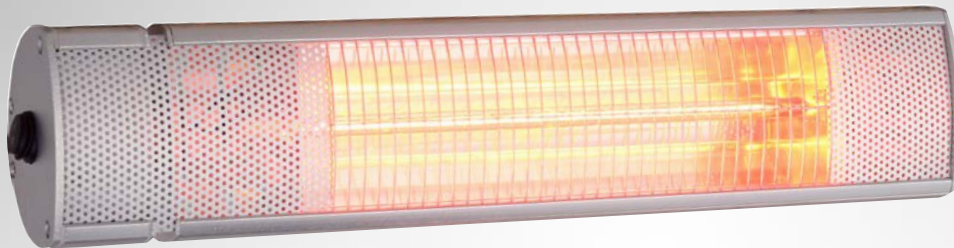

Hera

Elektrische terrasverwarmer
Chauffe-terrasse électrique
Electric outdoor heater
Elektrischer Terrassenheizer

Afmetingen (HxBxD) / Dimensions (HxLxP)
Dimensions (HxWxD) / Abmessungen (HxBxT)

12x45x12 cm

NL Infrarood	DE Infrarot
FR Infra-rouge	ES Infrarroja
EN Infrared	IT Infrarossi

- NL** Aluminium behuizing.
Met schakelaar.
Met lamp "Golden Tube".
Muurbevestiging.
- FR** Encadrement en aluminium.
Avec commutateur.
Avec lampe "Golden Tube".
Fixation contre le mur.
- EN** Aluminium casing.
With switch.
With bulb "Golden Tube".
Wall mount.
- DE** Aluminiumgehäuse.
Mit Schalter.
Mit Leuchte "Golden Tube".
Wandbefestigung.
- ES** Cubierta de aluminio.
Con interruptor.
Con lámpara "Golden Tube".
Sujetador para pared.
- IT** Custodia in alluminio.
Con interruttore.
Con lampada "Golden Tube".
Fissaggio a muro.