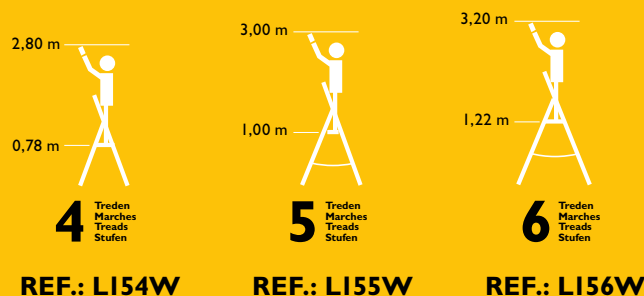

150 kg

www.escalo.com

Galico NV/SA
Oudenaardestraat 49B
B-8570 Vichte - Belgium

Tel. 32 (0)56 62 69 69
Fax 32 (0)56 62 69 62

E-mail: info@galico.be
Website: www.galico.be