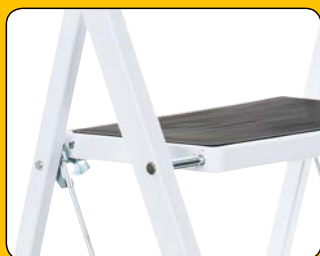

ESCALO

THE SAFEST WAY UP

Daily Step

Keukentrap

Escabeau de ménage

Kitchen stepladder

Küchenleiter

HOME

REF.: L413W

NL EXTRA VEILIG: grote treden met antislipmat.
Automatische vergrendeling van de treden.
Veiligheidsbeugel van 32 cm.

FR PLUS DE SECURITE: Marches larges antidérapantes.
Verrouillage automatique des marches.
Garde-corps de 32 cm.

EN VERY SAFE: large steps covered in non-slip mat.
Steps lock automatically into place.
32 cm safety rail.

DE EXTRA SICHER: breite Stufen mit rutschfestem Belag.
Automatische Arretierung der Stufen.
Sicherheitshaltebügel von 32 cm.

ES EXTRASEGURA: peldaños grandes con forro antideslizante.
Bloqueo automático de los peldaños.
Asidero de seguridad de 32 cm.

IT EXTRA SICUREZZA: gradini di grandi dimensioni con tappetino antiscivolo.
Bloccaggio automatico dei gradini.
Staffa di sicurezza di 32 cm.

150 kg

www.escalo.com

Galico NV/SA
Oudenaardestraat 49B
B-8570 Vichte - Belgium

Tel. 32 (0)56 62 69 69
Fax 32 (0)56 62 69 62

E-mail: info@galico.be
Website: www.galico.be