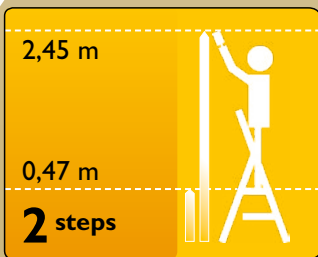

ESCALO

THE SAFEST WAY UP

Daily Step

Keukentrap

Escabeau de ménage

Kitchen stepladder

Küchenleiter

HOME

REF.: L412W

NL EXTRA VEILIG: grote treden met antislipmat.
Automatische vergrendeling van de treden.
Veiligheidsbeugel van 32 cm.

DE EXTRA SICHER: breite Stufen mit rutschfestem Belag.
Automatische Arretierung der Stufen.
Sicherheitshaltebügel von 32 cm.

FR PLUS DE SECURITE: Marches larges antidérapantes.
Verrouillage automatique des marches.
Garde-corps de 32 cm.

ES EXTRASEGURA: peldaños grandes con forro antideslizante.
Bloqueo automático de los peldaños.
Asidero de seguridad de 32 cm.

EN VERY SAFE: large steps covered in non-slip mat.
Steps lock automatically into place.
32 cm safety rail.

IT EXTRA SICUREZZA: gradini di grandi dimensioni con tappetino antiscivolo.
Bloccaggio automatico dei gradini.
Staffa di sicurezza di 32 cm.

150 kg

www.escalo.com

Galico NV/SA
Oudenaardestraat 49B
B-8570 Vichte - Belgium

Tel. 32 (0)56 62 69 69
Fax 32 (0)56 62 69 62

E-mail: info@galico.be
Website: www.galico.be