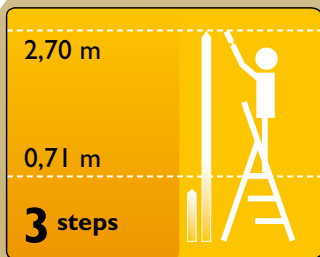

ESCALO

THE SAFEST WAY UP

Daily Step

Keukentrap

Escabeau de ménage

Kitchen stepladder

Küchenleiter

HOME

REF.: L413W

NL EXTRA VEILIG: grote treden met antislipmat.
Automatische vergrendeling van de treden.
Veiligheidsbeugel van 32 cm.

FR PLUS DE SECURITE: Marches larges antidérapantes.
Verrouillage automatique des marches.
Garde-corps de 32 cm.

EN VERY SAFE: large steps covered in non-slip mat.
Steps lock automatically into place.
32 cm safety rail.

DE EXTRA SICHER: breite Stufen mit rutschfestem Belag.
Automatische Arretierung der Stufen.
Sicherheitshaltebügel von 32 cm.

ES EXTRASEGURA: peldaños grandes con forro antideslizante.
Bloqueo automático de los peldaños.
Asidero de seguridad de 32 cm.

IT EXTRA SICUREZZA: gradini di grandi dimensioni con tappetino antiscivolo.
Bloccaggio automatico dei gradini.
Staffa di sicurezza di 32 cm.

150 kg

www.escalo.com

Galico NV/SA
Oudenaardestraat 49B
B-8570 Vichte - Belgium

Tel. 32 (0)56 62 69 69
Fax 32 (0)56 62 69 62

E-mail: info@galico.be
Website: www.galico.be