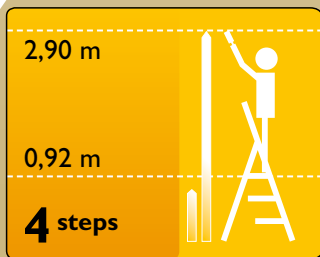

ESCALO

THE SAFEST WAY UP

Daily Step

Keukentrap

Escabeau de ménage

Kitchen stepladder

Küchenleiter

HOME

REF.: L414W

NL EXTRA VEILIG: grote treden met antislipmat.
Automatische vergrendeling van de treden.
Veiligheidsbeugel van 32 cm.

FR PLUS DE SECURITE: Marches larges antidérapantes.
Verrouillage automatique des marches.
Garde-corps de 32 cm.

EN Very safe: large steps covered in non-slip mat.
Steps lock automatically into place.
32 cm safety rail.

DE Extra sicher: breite Stufen mit rutschfestem Belag.
Automatische Arretierung der Stufen.
Sicherheitshaltebügel von 32 cm.

ES Extrasegura: peldaños grandes con forro antideslizante.
Bloqueo automático de los peldaños.
Asidero de seguridad de 32 cm.

IT Extra sicurezza: gradini di grandi dimensioni con tappetino antiscivolo.
Bloccaggio automatico dei gradini.
Staffa di sicurezza di 32 cm.

150 kg

www.escalo.com

Galico NV/SA
Oudenaardestraat 49B
B-8570 Vichte - Belgium

Tel. 32 (0)56 62 69 69
Fax 32 (0)56 62 69 62

E-mail: info@galico.be
Website: www.galico.be