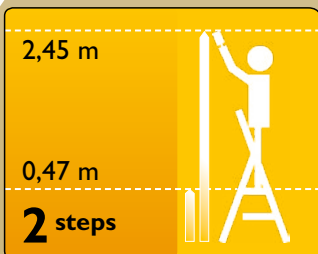

ESCALO

THE SAFEST WAY UP

Basic Step

Keukentrap

Escabeau de ménage

Kitchen stepladder

Küchenleiter

HOME

REF.: L312W

NL Met grote treden.
Automatische vergrendeling van de treden.
Antislipvoetjes.
Veiligheidsbeugel van 32 cm.

FR Avec des marches larges.
Verrouillage automatique des marches.
Pieds antidérapants.
Garde-corps de 32 cm.

EN With large steps.
Steps lock automatically into place.
Non-slip feet.
32 cm safety rail.

DE Mit breite Stufen.
Automatische Arretierung der Stufen.
Rutschfesten Füßen.
Sicherheitshaltebügel von 32 cm.

ES Con grandes peldaños.
Bloqueo automático de los peldaños.
Patas antideslizantes.
Asidero de seguridad de 32 cm.

IT Con grandi gradini.
Bloccaggio automatico dei gradini.
Piedini antiscivolo.
Staffa di sicurezza di 32 cm.

150 kg

www.escalo.com

Galico NV/SA
Oudenaardestraat 49B
B-8570 Vichte - Belgium

Tel. 32 (0)56 62 69 69
Fax 32 (0)56 62 69 62

E-mail: info@galico.be
Website: www.galico.be