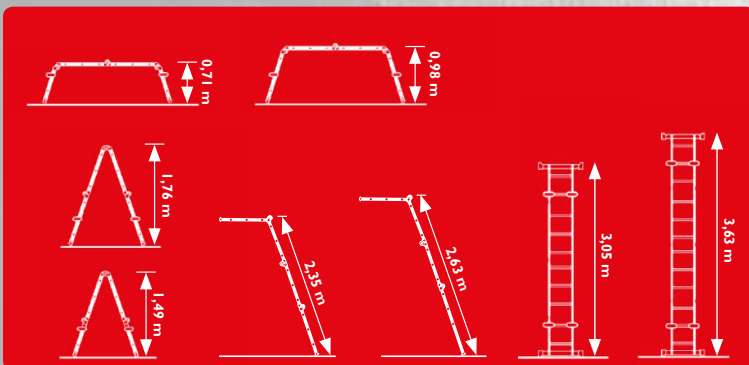

FR Télescopique: les extrémités de l'échelle se déploient séparément. Verrouillage automatique des charnières: extra sécurité dans chaque position. Plate-forme antidérapante galvanisée. Deux stabilisateurs avec sabots antidérapants.

EN Telescopic: the top and bottom parts of the ladder can be separately extended and retracted. Hinges lock automatically into place: extra safe at any angle. Galvanised non-slip platform. Two stable base sections with non-slip feet.

DE Teleskopfunktion: oberste Leiterteile einzeln ausziehbar. Automatische Arretierung der Scharniere: extra Sicherheit in jeder Position. Verzinkte Plattform inklusive. Zwei Stabilitätsbalken mit rutschhemmenden Füßen.

ES Telescópica: los extremos se pliegan y despliegan por separado. Bloqueo automático de las bisagras: seguridad extra en cualquier posición. Incluye plataforma antideslizante. Dos barras estabilizadoras con calzos antideslizantes.

IT Telescopica: le sezioni estreme della scala scorrono all'interno e all'esterno separatamente. Bloccaggio automatico delle cerniere: per un'ulteriore sicurezza in qualsiasi posizione. Comprende una piattaforma zincata antiscivolo. Due barre di stabilizzazione con piedini antiscivolo.

150 kg

www.escalo.com

Galico NV/SA
Mannebeekstraat 5
B-8790 Waregem - Belgium

Tel. 32 (0)56 62 69 69
Fax 32 (0)56 62 69 62

E-mail: info@galico.be
Website: www.galico.be