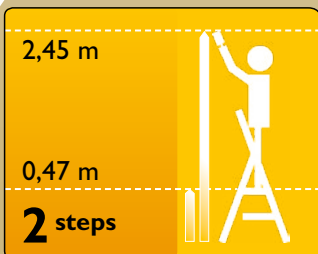

ESCALO

THE SAFEST WAY UP

Basic Step

Keukentrap

Escabeau de ménage

Kitchen stepladder

Küchenleiter

HOME

REF.: L312

NL Met grote treden.
Automatische vergrendeling van de treden.
Antislipvoetjes.
Veiligheidsbeugel van 32 cm.

FR Avec des marches larges.
Verrouillage automatique des marches.
Pieds antidérapants.
Garde-corps de 32 cm.

EN With large steps.
Steps lock automatically into place.
Non-slip feet.
32 cm safety rail.

DE Mit breite Stufen.
Automatische Arretierung der Stufen.
Rutschfesten Füßen.
Sicherheitshaltebügel von 32 cm.

ES Con grandes peldaños.
Bloqueo automático de los peldaños.
Patas antideslizantes.
Asidero de seguridad de 32 cm.

IT Con grandi gradini.
Bloccaggio automatico dei gradini.
Piedini antiscivolo.
Staffa di sicurezza di 32 cm.

150 kg

www.escalo.com

Galico NV/SA
Oudenaardestraat 49B
B-8570 Vichte - Belgium

Tel. 32 (0)56 62 69 69
Fax 32 (0)56 62 69 62

E-mail: info@galico.be
Website: www.galico.be