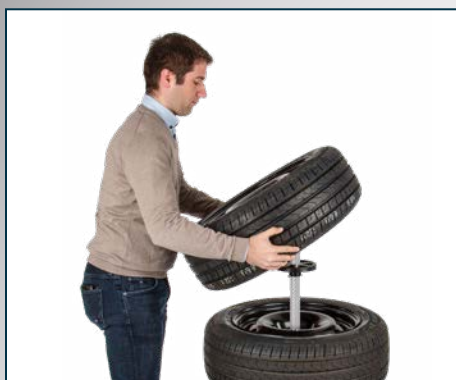

# Velgenboom Porte Roues Tyre stand Felgenbaum

Afmetingen (HxBxD) / Dimensions (HxLxP)  
Dimensions (HxWxD) / Abmessungen (HxBxT)

## 130x49x49 cm

- NL** Perfect voor opslag van winter- en zomerbanden.  
Licht en makkelijk op te bergen door aluminium behuizing.  
Geschikt voor alle gangbare autovelgen met bandbreedte tot 295 mm.  
Voor 4 banden met velgen tot maximaal 100 kg.
- FR** Idéal pour stocker vos roues d'hiver ou d'été.  
Léger et facile à ranger grâce à la fabrication en aluminium.  
Convient pour des jantes de voitures d'une largeur jusqu'à 295mm.  
Pour 4 roues avec jantes: capacité de charge maximale de 100kg.
- EN** Perfect for storing winter and summer tyres.  
Its aluminium body makes it light and easy to store.  
Suits all conventional rims and holds tyres of up to 295 mm.  
Holds four tyres with rims up to 100 kg.
- DE** Hervorragend geeignet zur Lagerung von Winter- und Sommerreifen.  
Leicht und einfach verstaubar durch Aluminiumgehäuse.  
Geeignet für alle herkömmlichen Autofelgen mit einer Reifenbreite bis 295 mm.  
Für 4 Reifen mit Felgen bis maximal 100 kg.
- ES** Perfecto para el almacenamiento de neumáticos de invierno y verano.  
Ligero y fácil de guardar por la cubierta de aluminio.  
Adecuado para todas las llantas de coche normales con ancho de neumático de hasta 295 mm.  
Para 4 neumáticos con llantas hasta 100 kg.
- IT** Perfetto per lo stoccaggio di pneumatici invernali ed estivi.  
Leggero e facile da riporre grazie all'alloggiamento in alluminio.  
Adatto a tutti i cerchi standard con larghezza gomma fino a 295 mm.  
Per 4 pneumatici con cerchi fino a 100 kg.