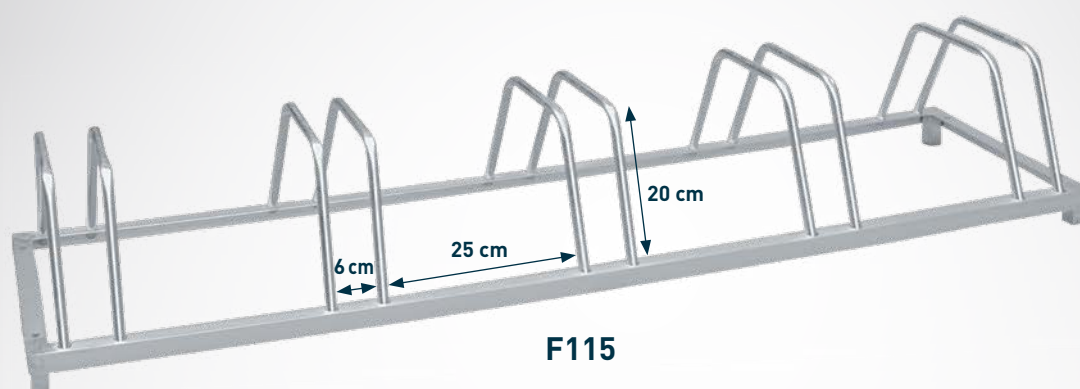

Fietsenrek laag

Râtelier à vélos bas

REF.					
F113	3	24 cm	90 cm	40 cm	3,8 kg
F114	4	24 cm	128 cm	40 cm	5,4 kg
F115	5	24 cm	158,5 cm	40 cm	5,6 kg