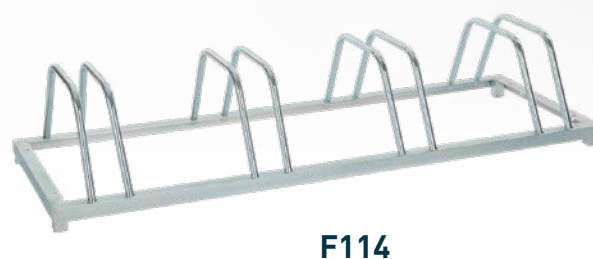

Fietsenrek laag

Râtelier à vélos bas

REF.					
F113	3	24 cm	90 cm	40 cm	3,8 kg
F114	4	24 cm	128 cm	40 cm	5,4 kg
F115	5	24 cm	158,5 cm	40 cm	5,6 kg