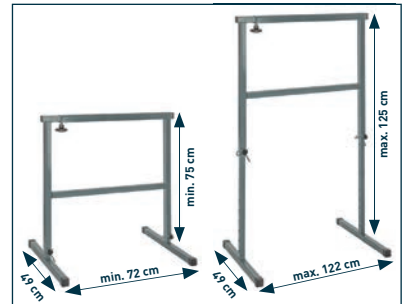

### Bock Metall verstellbar

Max. draagkracht  
Charge max.  
Max. load  
Max. Tragfähigkeit

# 200 kg

**NL** Verstelbaar in hoogte en in breedte  
Max. sectie: 30 x 30 mm  
Te monteren  
Makkelijk op te bergen

**FR** Réglable en hauteur et en largeur  
Section max.: 30 x 30 mm  
A monter  
Facile à ranger

**EN** Both height and width can be set  
Max. section: 30 x 30 mm  
Requires assembly  
Easily storable

**DE** Verstellbar in Höhe und Breite  
Max. Bereich: 30 x 30 mm  
Zu montieren  
Einfach aufzubewahren

**ES** Ajustable en altura y anchura  
Sección máx.: 30 x 30 mm  
Para montar  
Fácil de guardar

**IT** Regolabile in altezza e in larghezza  
Sezione max.: 30 x 30 mm  
Da montare  
Facile da riporre

**REF.: E415C**