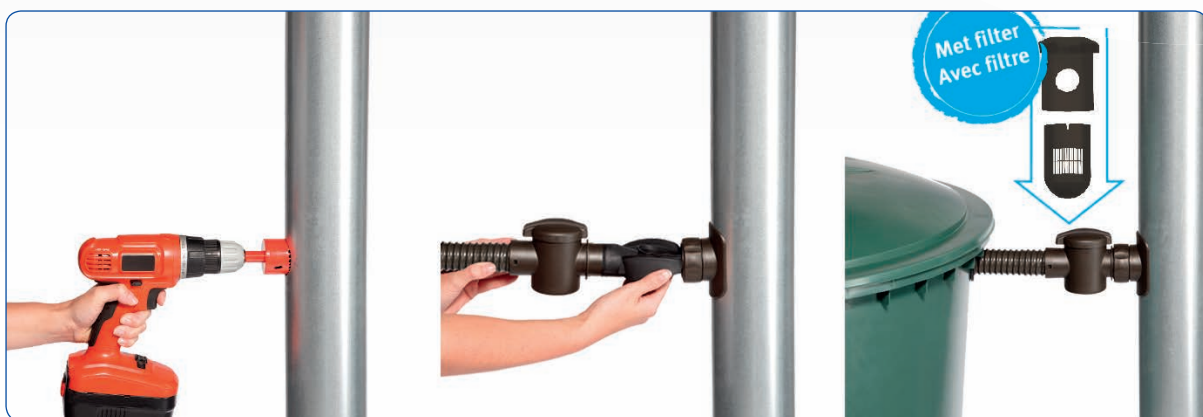

Vulautomaat Speedy Collecteur filtrant Speedy

REF.: PR008F

NL

- ✓ Zeer makkelijk te installeren: installatie zonder de regenpijp door te zagen
- ✓ Geleverd met kroonboor
- ✓ Met overloopfunctie, vermijdt dat uw regenton overloopt
- ✓ Zomer- en winterwerking, zodat er geen water in de ton komt tijdens de winter
- ✓ Met filter
- ✓ Voor alle regenpijpen met diam. van 7 tot 11 cm
- ✓ Voor dakoppervlaktes van max. 80 m²

FR

- ✓ Montage sans couper la gouttière
- ✓ Fourni avec scie cloche
- ✓ Avec fonction de trop-plein, évite que votre tonneau déborde
- ✓ Mode été et hiver, afin que l'eau n'entre pas par le tonneau pendant l'hiver
- ✓ Avec grille filtrante
- ✓ S'adapte à toutes les descentes de gouttières avec un diam. de 7 à 11 cm
- ✓ Pour une surface de toiture max. de 80 m²