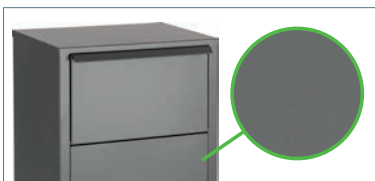

- **NL** Structuurlak mat grijs
- **FR** Surface laqué sablé gris mat
- **EN** Textured matt grey
- **DE** Matt grau Strukturlack
- **ES** Pintura gris mate texturizada
- **IT** Vernice grigio opaca

REF.: B720A

www.practogarden.be