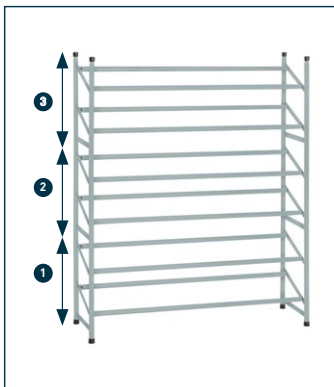

Uitschuifbaar schoenenrek

Rangement chaussures extensible

Extendable shoe rack

Ausziehbares Schuhregal

Min. afmetingen (BxDxH) / Dimensions min. (LxPxH)
Min. dimensions (WxDxH) / Mindestabmessungen (BxTxH)

63 x 22,5 x 36 cm

Max. afmetingen (BxDxH) / Dimensions max. (LxPxH)
Max. dimensions (WxDxH) / max. Abmessungen (BxTxH)

119 x 22,5 x 36 cm

- NL** Uitschuifbaar.
Stapelbaar tot max. 3 stuks.
Grijs gelakt staal.
- FR** Coulissant.
Superposable de max. 3 unités.
En acier laqué gris.
- EN** Extendable.
Up to 3 pairs can be stacked.
Steel in grey.
- DE** Ausziehbares.
Stapelbar bis max. 3 Stück.
Grau lackierter Stahl.
- ES** Extensible.
Apilable hasta 3 unidades máximo.
Acero pintado de gris.
- IT** Estensibile.
Sovrapponibile fino a un massimo di
3 pezzi.
In acciaio laccato grigio.