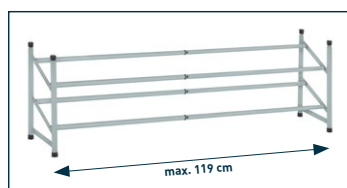

Uitschuifbaar schoenenrek

Rangement chaussures extensible

Extendable shoe rack

Ausziehbares Schuhregal

Min. afmetingen (BxDxH) / Dimensions min. (LxPxH)
Min. dimensions (WxDxH) / Mindestabmessungen (BxTxH)

63 x 22,5 x 36 cm

Max. afmetingen (BxDxH) / Dimensions max. (LxPxH)
Max. dimensions (WxDxH) / max. Abmessungen (BxTxH)

119 x 22,5 x 36 cm

- NL** Uitschuifbaar.
Stapelbaar tot max. 3 stuks.
Grijs gelakt staal.
- FR** Coulissant.
Superposable de max. 3 unités.
En acier laqué gris.
- EN** Extendable.
Up to 3 pairs can be stacked.
Steel in grey.
- DE** Ausziehbares.
Stapelbar bis max. 3 Stück.
Grau lackierter Stahl.
- ES** Extensible.
Apilable hasta 3 unidades máximo.
Acero pintado de gris.
- IT** Estensibile.
Sovrapponibile fino a un massimo di
3 pezzi.
In acciaio laccato grigio.