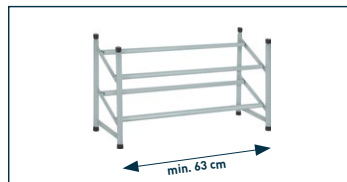

Uitschuifbaar schoenenrek

Rangement chaussures extensible

Extendable shoe rack

Ausziehbares Schuhregal

Min. afmetingen (BxDxH) / Dimensions min. (LxPxH)
Min. dimensions (WxDxH) / Mindestabmessungen (BxTxH)

63 x 22,5 x 36 cm

Max. afmetingen (BxDxH) / Dimensions max. (LxPxH)
Max. dimensions (WxDxH) / max. Abmessungen (BxTxH)

119 x 22,5 x 36 cm

- NL** Uitschuifbaar.
Stapelbaar tot max. 3 stuks.
Grijs gelakt staal.
- FR** Coulissant.
Superposable de max. 3 unités.
En acier laqué gris.
- EN** Extendable.
Up to 3 pairs can be stacked.
Steel in grey.
- DE** Ausziehbares.
Stapelbar bis max. 3 Stück.
Grau lackierter Stahl.
- ES** Extensible.
Apilable hasta 3 unidades máximo.
Acero pintado de gris.
- IT** Estensibile.
Sovrapponibile fino a un massimo di
3 pezzi.
In acciaio laccato grigio.