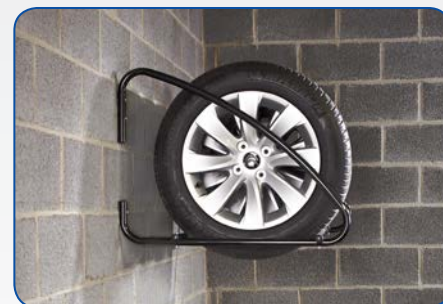

## Wandrek voor banden Support pneus mural

57 x 112 x 73 cm

(H x B x D / H x L x P)

REF.: ZMB055P

NL

- ✓ Om 4 autobanden op te bergen
- ✓ Maximale breedte per autoband: 25,5 cm
- ✓ Bevestiging aan de muur d.m.v. schroeven\*
- ✓ Stalen buizen met een diameter van 2,5 cm

(\*) Niet meegeleverd, aan de samenstelling van de muur aan te passen

FR

- ✓ Pour ranger jusqu'à 4 pneus
- ✓ Largeur maximale du pneu: 25,5 cm
- ✓ Fixation murale par visserie\*
- ✓ Des tubes en acier avec un diamètre de 2,5 cm