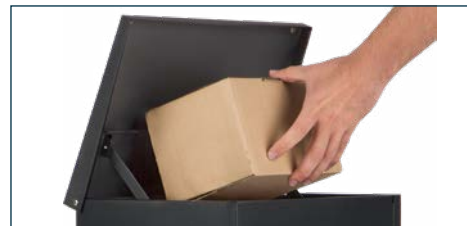

Edmonton

Pakketbrievbus
Boîte aux lettres pour paquets
Parcel drop box
Paketbriefkasten

Afmetingen (HxBxD) / Dimensions (HxLxP)
Dimensions (HxWxD) / Abmessungen (HxBxT)

53,5x39x26 cm

Afmetingen opening (HxB) / Dimensions ouverture (HxL)
Dimensions opening (HxW) / Öffnungsmaße (HxB)

24x34 cm

- NL** Grote opening, max. afmeting pakjes: 18,5 x 33,5 x 8,5 cm.
- FR** Grande ouverture, dimensions max. paquets: 18,5 x 33,5 x 8,5 cm.
- EN** Large opening, max. parcel dimensions: 18,5 x 33,5 x 8,5 cm.
- DE** Große Öffnung, max. Abmessungen Pakete: 18,5 x 33,5 x 8,5 cm.
- ES** Abertura amplia, dimensiones máx. paquetes: 18,5 x 33,5 x 8,5 cm.
- IT** Apertura grande, dimensioni max. pacco: 18,5 x 33,5 x 8,5 cm.

- NL** Cilinderslot met twee sleutels. Montagematerialen inbegrepen voor bevestiging aan de muur.
- FR** Serrure cylindre avec deux clés. Accessoires de montage inclus pour fixation au mur.
- EN** Cylinder lock with two keys. Materials included for attaching letterbox to wall.
- DE** Zylinderschloss mit zwei Schlüsseln. Montagematerial für Wandbefestigung inklusive.
- ES** Cerradura de cilindro con dos llaves. Incluye accesorios para fijarlo a la pared.
- IT** Serratura a cilindro con due chiavi. Materiale per il montaggio a parete fornito in dotazione.