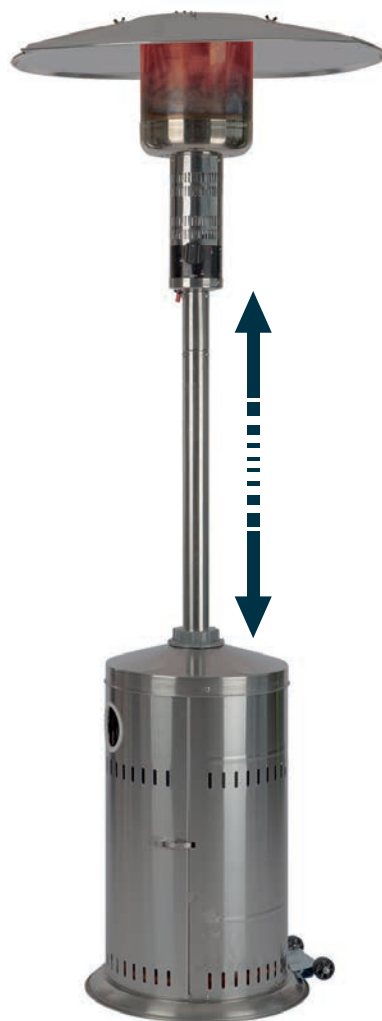

Super Inox

Telescopische terrasverwarmer
Chauffe-terrasse télescopique

Tankbehuizing en paal in
hoogwaardige inox
Cache-bouteille et mât
en inox de haute qualité

Hoogte uitgeschoven / Hauteur étendue
219 cm

Hoogte ingeschoven / Hauteur rétractée
154 cm

Diameter behuizing / Diamètre boîtier du
cylindre
41 cm

Diameter reflector / Diamètre réflecteur
82 cm

Vermogen / Puissance
12,5 kW

- NL** In hoogwaardig inox
Extra veiligheid: gastoevoer wordt
automatisch afgesloten bij het omvallen
- FR** En inox supérieur
Sécurité supplémentaire:
distribution du gaz se bloque en tombant

REF.: TV501

www.practogarden.be

Super Inox

Telescopische terrasverwarmer

Chauffe-terrasse télescopique

Tankbehuizing en paal in
hoogwaardige inox
Cache-bouteille et mât
en inox de haute qualité

- NL** In hoogwaardig inox
Telescopisch*: ideaal om op te bergen en te vervoeren
 Wieltjes inbegrepen
 Diameter driedelige reflector: 82 cm
 Vermogen: 12,5 kW
 Verbruik: 909 g/uur
 Gas (niet inbegrepen): vloeibaar propaan (gasfles max. 10,5 kg)
 Ontspanner: 30 mbar (niet inbegrepen)
 Extra veiligheid: gastoevoer wordt automatisch afgesloten bij het omvallen
- FR** En inox supérieur
Télescopique*: idéal pour ranger et transporter
 Roues incluses
 Réflecteur en trois pièces
 Diamètre réflecteur en trois pièces: 82 cm
 Puissance: 12,5 kW
 Consommation: 909 g/heure
 Gaz (non inclus): propane liquide (bouteille de gaz max. 10,5 kg)
 Détendeur: 30 mbar (non inclus)
 Sécurité supplémentaire: distribution du gaz se bloque en tombant

TV501

12,5 kW

219 cm

82 cm

82 cm

16 kg

inox

min. hoogte: 154 cm