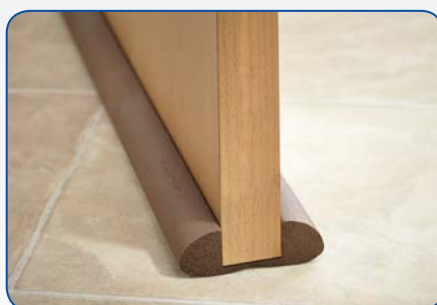

MOTTEZ

Tochtstrip Isolant bas de porte

3,5 x 93 x 10 cm

(H x B x D / H x L x P)

REF.: ZMP519PM

display / présentoir

wit / blanc

grijs / gris

kastanjebruin / marron

NL

- ✓ Beschikbaar in wit, grijs en kastanjebruin
- ✓ Beschermt tegen tocht, kou, warmte, geluid, stof, geuren en kruipende insecten
- ✓ Afwasbaar en versnijdbaar
- ✓ Geleverd in een display van 45 stuks (10 x wit, 20 x grijs, 15 x kastanjebruin)

FR

- ✓ Disponible en blanc, gris et marron
- ✓ Protège de courant d'air, froid, chaud, bruit, poussière, odeurs et insectes rampants
- ✓ Lavable et recoupable
- ✓ Livré en présentoir avec 45 isolants bas de porte (10 x blanc, 20 x gris, 15 x marron)