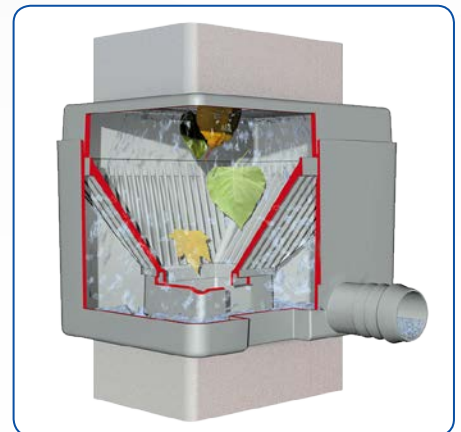

# Vulautomaat Quattro Collecteur filtrant Quattro

**REF.: PR007QG**

**grijs / gris**

**12 x 13,5 x 10,5 cm**

(H x B x D / H x L x P)

## NL

- ✓ Met filter en overloopfunctie, vermijdt dat uw regenton overloopt
- ✓ Zomer- en winterwerking, zodat er geen water in de ton komt tijdens de winter
- ✓ Voor vierkante en rechthoekige regenpijpen met diameter van 4 tot 11 cm
- ✓ Voor dakoppervlaktes van max. 50 m<sup>2</sup>
- ✓ Afvoer naar regenton: diameter 32 mm

## FR

- ✓ Avec filtre et fonction de trop-plein, évite que votre tonneau déborde
- ✓ Mode été et hiver, afin que l'eau n'entre pas par le tonneau pendant l'hiver
- ✓ Pour gouttières carrées et rectangulaires avec un diamètre de 4 à 11 cm
- ✓ Pour une surface de toiture max. de 50 m<sup>2</sup>
- ✓ Sortie latérale au tonneau: diamètre 32 mm