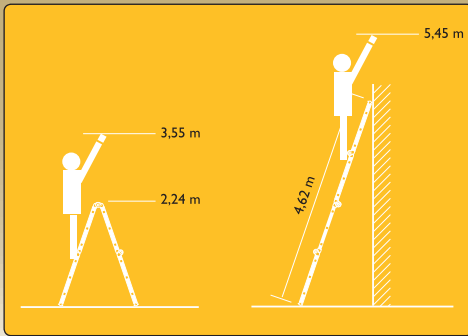

ESCALO

THE SAFEST WAY UP

Multifold 2-ⁱⁿ-1 Black

Aluminium vouwladder
Echelle pliante en aluminium
Aluminium folding ladder
Aluminium Faltleiter

PROFESSIONAL

REF.: LPSI6N

Aluminium

NL Geanodiseerd: voorkomt vuilen handen en corrosie van het aluminium.

Automatische vergrendeling van de scharnieren: extra veilig in elke stand.

Twee brede stabiliteitsbalken met antislipvoeten voorkomen wegglijden.

Compact: eenvoudig op te bergen en te vervoeren.

FR Anodisée: empêche d'avoir les mains sales et évite la corrosion de l'aluminium.

Verrouillage automatique des charnières: extra sécurité dans chaque position.

Deux stabilisateurs larges avec sabots antidérapants empêchent de glisser.

Très compacte à plier, idéal pour ranger et transporter.

EN Anodised: keeps hands clean and the aluminium won't corrode.

Hinges lock in place automatically: extra safety at every setting.

Two wide stable base sections with non-slip feet to stop ladder from sliding.

Can be erected in the smallest spaces. Perfect for storage and transport.

DE Anodisiert: verhindert schmutzige Hände und Korrosion des Aluminiums.

Automatische Arretierung der Scharniere: extra Sicher in jeder Position.

Zwei breite Stabilitätsbalken mit rutschhemmenden Füßen um Wegrutschen zu vermeiden.

Kompakt: Lässt sich einfach verstauen und transportieren.

ES Anodizada: evita ensuciarse las manos y la corrosión del aluminio.

Bisagras con bloqueo automático: seguridad extra en cualquier posición.

Dos anchas barras estabilizadoras con calzos antideslizantes para que no resbale.

Compacta: fácil de guardar y transportar.

IT Anodizzata: impedisce che le mani si sporchino e previene la corrosione dell'alluminio.

Blocco di sicurezza automatico delle cerniere: per una protezione addizionale in ogni posizione.

Due ampie barre di stabilizzazione con piedini antiscivolo prevengono lo scivolamento della scala.

Compatta: facile da riporre e trasportare.

Galico NV/SA
Mannebeekstraat 5
B-8790 Waregem - Belgium

Tel. 32 (0)56 62 69 69
Fax 32 (0)56 62 69 62

E-mail: info@galico.be
Website: www.galico.be