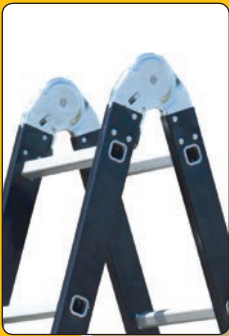

Multifold 2-ⁱⁿ-1 Black

Aluminium vouwladder
Echelle pliante en aluminium
Aluminium folding ladder
Aluminium Faltleiter

PROFESSIONAL

REF.: LPSI6N