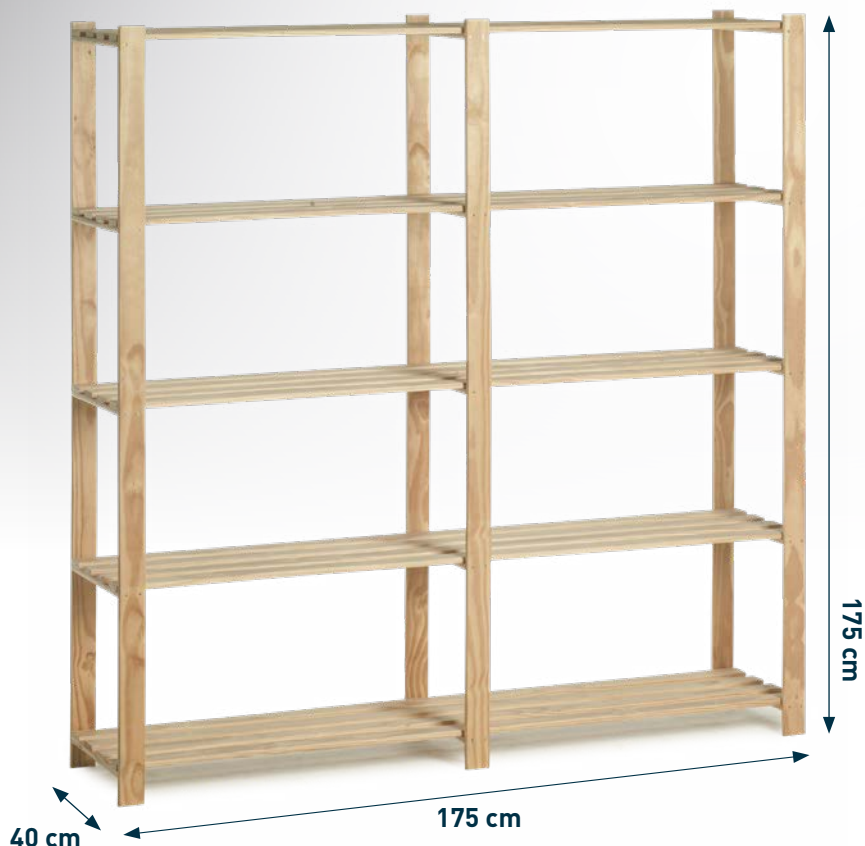

Woody Rack 229

175x175x40 cm

5x50 kg

Max. belasting per legbord Charge max. par tablette Max. load per shelf Max. Belastung pro Regalboden	50 kg
Totale draagkracht Charge totale Total load Totale Tragfähigkeit	250 kg
Dikte latten Épaisseur des lattes Slat thickness Dicke Latten	18 mm

- NL** Dubbel opbergrek in hout extra stevig
Met 4 latten per legbord
Montage met schroeven (inbegrepen)
Extra stevig door dickere latten
- FR** Étagère double en bois extra solide
Avec 4 lattes par tablette
Montage avec vis (incluses)
Extra solide grâce aux lattes plus épaisses
- EN** Extra sturdy two-sided wood storage rack
Each shelf has 4 slats
Assembled with screws (included)
Thicker slats make it extra sturdy
- DE** Doppeltes Lagerregal aus extra starkem Holz
Mit 4 Latten pro Regalboden
Montage mit Schrauben (inklusive)
Extra stabil durch dickere Latten
- ES** Estantería doble de madera extrarresistente
Con 4 listones por estante
Montaje con tornillos (incluidos)
Extrarresistente gracias a los listones gruesos
- IT** Doppio scaffale in legno, ultrasensibile
Con 4 listelli per ripiano
Montaggio con viti (comprese)
Più resistente grazie ai listelli più spessi