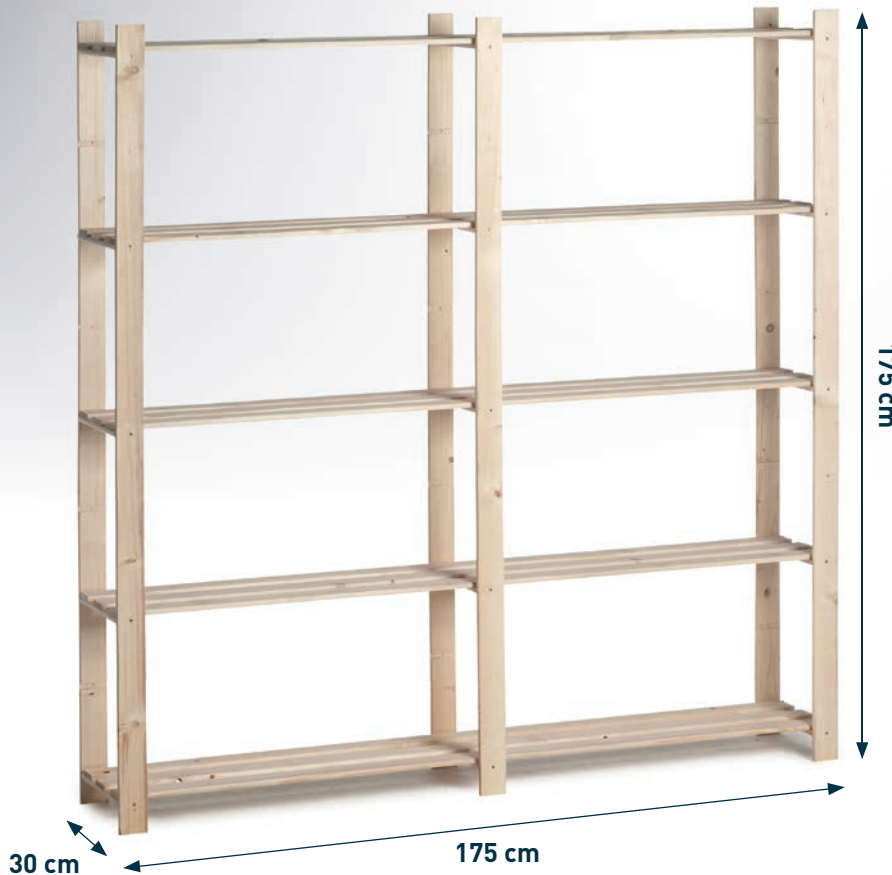

Woody Rack 208

175x175x30 cm

5x30 kg

Max. belasting per legbord Charge max. par tablette Max. load per shelf Max. Belastung pro Regalboden	30 kg
Totale draagkracht Charge totale Total load Totale Tragfähigkeit	150 kg
Dikte latten Epaisseur des lattes Slat thickness Dicke Latten	12 mm

- NL** Dubbel opbergrek in hout
Met 3 latten per legbord
Montage met schroeven (inbegrepen)
- FR** Étagère double en bois
Avec 3 lattes par tablette
Montage avec vis (incluses)
- EN** Two-sided wood storage rack
Each shelf has 3 slats
Assembled with screws (included)
- DE** Doppeltes Lagerregal aus Holz
Mit 3 Latten pro Regalboden
Montage mit Schrauben (inklusive)
- ES** Estantería doble de madera
Con 3 listones por estante
Montaje con tornillos (incluidos)
- IT** Doppio scaffale in legno
Con 3 listelli per ripiano
Montaggio con viti (comprese)