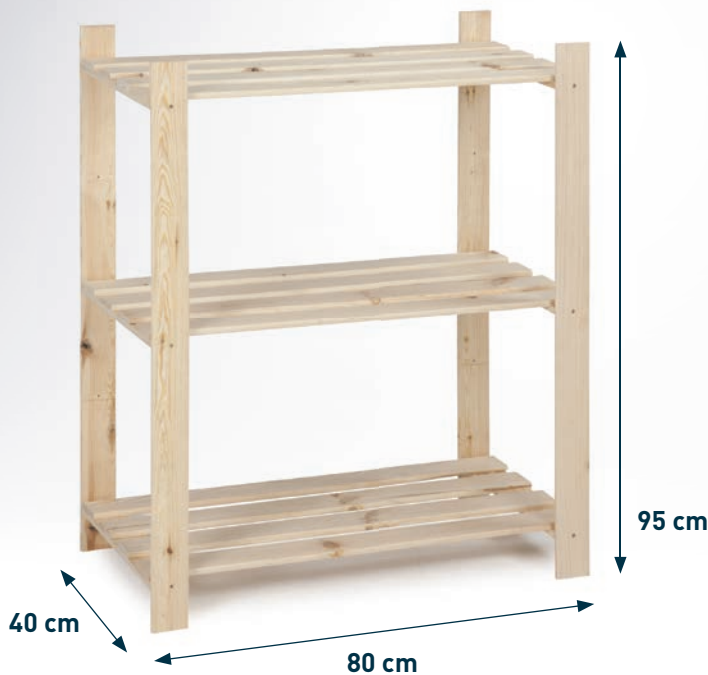

Woody Rack 202/40

95x80x40 cm

3x15 kg

Max. belasting per legbord Charge max. par tablette Max. load per shelf Max. Belastung pro Regalboden	15 kg
Totale draagkracht Charge totale Total load Totale Tragfähigkeit	45 kg
Dikte latten Epaisseur des lattes Slat thickness Dicke Latten	12 mm

- NL** Enkel opbergrek in hout
Met 4 latten per legbord
Montage met schroeven (inbegrepen)
- FR** Étagère simple en bois
Avec 4 lattes par tablette
Montage avec vis (incluses)
- EN** Single wood storage rack
Each shelf has 4 slats
Assembled with screws (included)
- DE** Einfach Lagerregal
Mit 4 Latten pro Regalboden
Montage mit Schrauben (inklusive)
- ES** Estantería simple de madera
Con 4 listones por estante
Montaje con tornillos (incluidos)
- IT** Singolo scaffale in legno
Con 4 listelli per ripiano
Montaggio con viti (comprese)